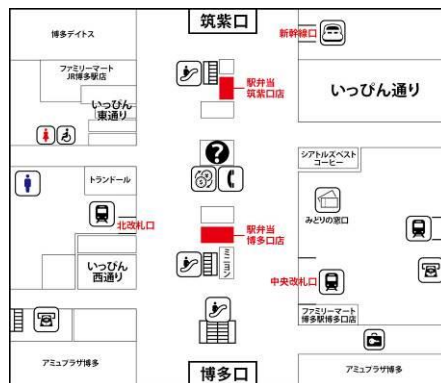

購入特典：ノベルティシール1枚（全2種ランダム封入）

© Nintendo

■購入特典

購入特典として、「カモン！キュウシュウ限定駅弁」のノベルティシールが1枚ついて
おります。(全2種ランダム封入)

●ノベルティシール

この機会に『スプラトゥーン3』のキャラクターたちと一緒に列車の旅や九州を楽しみながら、
博多駅でしか手に入らない特別なお弁当を味わってみてはいかがでしょうか。

■販売店舗

- ・駅弁当博多口店 (JR九州博多駅構内1F)

〔 2024年4月9日(火)～2024年4月11日(木)
リニューアル工事のため休業予定 〕

TEL/092-411-8188

営業時間/7:00～22:00

- ・駅弁当筑紫口店 (JR九州博多駅構内1F)

TEL/092-412-6861

営業時間/8:00～21:30

※1「スプラトゥーン3×JR九州 カモン！キュウシュウ」プロジェクトとは

JR九州が2024年1月9日(火)～2024年5月12日(日)まで、任天堂株式会社のNintendo Switch™用ゲームソフト『スプラトゥーン3』とタイアップ。期間限定のラッピング列車「一緒に列車に乗らなイカ？スプラトレイン」や、デジタルスタンプラリー「一緒にキュウシュウを巡らなイカ？スタンプラリー」など、九州と『スプラトゥーン3』の魅力が詰まった施策が盛りだくさんな『スプラトゥーン3』のキャラクターたちと一緒に列車の旅や九州を楽しむプロジェクトです。