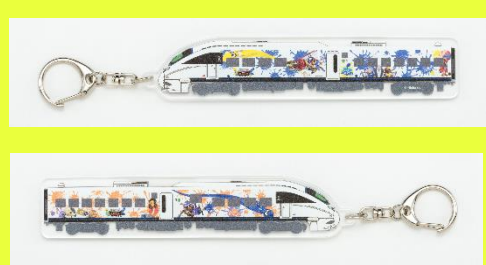

※『スプラトゥーン3』に関連するグッズのみ販売します。

ポイント1 「カモン！キュウシュウ」オリジナルグッズ 新発売！

POP UP STORE のオープンを記念し、新たに7種類の「カモン！キュウシュウ」オリジナルグッズが販売開始となります。POP UP STORE でしか購入できない、限定グッズです。

- ① 「Splatoon3×JR 九州 カモン！キュウシュウ」オリジナル ミニタオル
- ② 「Splatoon3×JR 九州 カモン！キュウシュウ」オリジナル アクリルスタンド
- ③ 「Splatoon3×JR 九州 カモン！キュウシュウ」オリジナル アクリルキーホルダー
- ④ 「Splatoon3×JR 九州 カモン！キュウシュウ」オリジナル ドーナツ棒
- ⑤ 「Splatoon3×JR 九州 カモン！キュウシュウ」オリジナル 白くま親子のクランチチョコ
- ⑥ 「Splatoon3×JR 九州 カモン！キュウシュウ」オリジナル 薩摩芋タルト
- ⑦ 「Splatoon3×JR 九州 カモン！キュウシュウ」オリジナル 入浴剤

【オリジナルアクリルスタンド】

【オリジナルミニタオル】

【オリジナルアクリルキーホルダー】

※ 「④オリジナルドーナツ棒」および「⑦オリジナル入浴剤」は、4月中旬以降発売予定です。

ポイント2 Nintendo TOKYO/OSAKA/KYOTO 公式グッズを販売！

今回のPOP UP STORE では、Nintendo TOKYO/OSAKA/KYOTO での取扱商品販売します。「キュウシュウラン」のイベントでも大人気だった「サーモンラン」グッズや、2月22日に配信開始となった『スプラトゥーン3 エキスパンション・パス』第2弾「サイド・オーダー」に登場するキャラクターのぬいぐるみも登場！

3 スマートフォン向けアプリ『My Nintendo』での GPS チェックインを実施！

期間中は、スマートフォン向けアプリ『My Nintendo』にて GPS チェックインを実施します。POP UP STORE がオープンとなる各店舗にて、スマートフォン向けアプリ『My Nintendo』内にある GPS チェックインを行うと、『スプラトゥーン3』の「インクステッカー(全 6 色)」のうち 1 枚をプレゼントします。