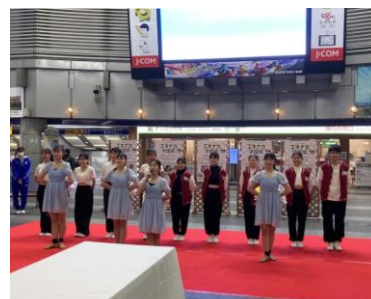

2024年1月11日

小倉駅ビル  
開業 25周年

第2回  
エキナカ学園祭  
in 小倉駅

参加無料!

を開催します!

JR 小倉駅にて、北九州地区の高校・専門学校・短期大学・大学計13校の学生の皆様によるステージ披露や体験ブース、展示・販売を行います。前回(2023年1月)開催時も多くのお客さまで賑わった「エキナカ学園祭」第2弾にぜひお越しください。

POINT POINT  
POINT POINT

## POINT POINT エキナカ学園祭のみどころ

※写真は前回開催時のもの