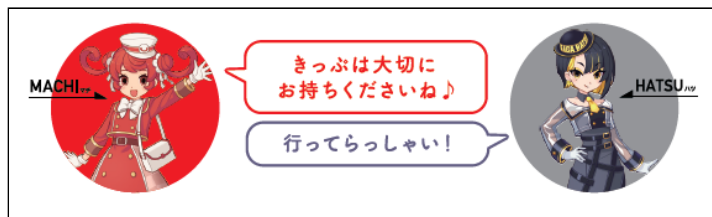

3 プロモーション内容

(1) 10月末～

佐賀駅にオリジナルチケットホルダー設置（切符入れとして是非ご利用ください！）