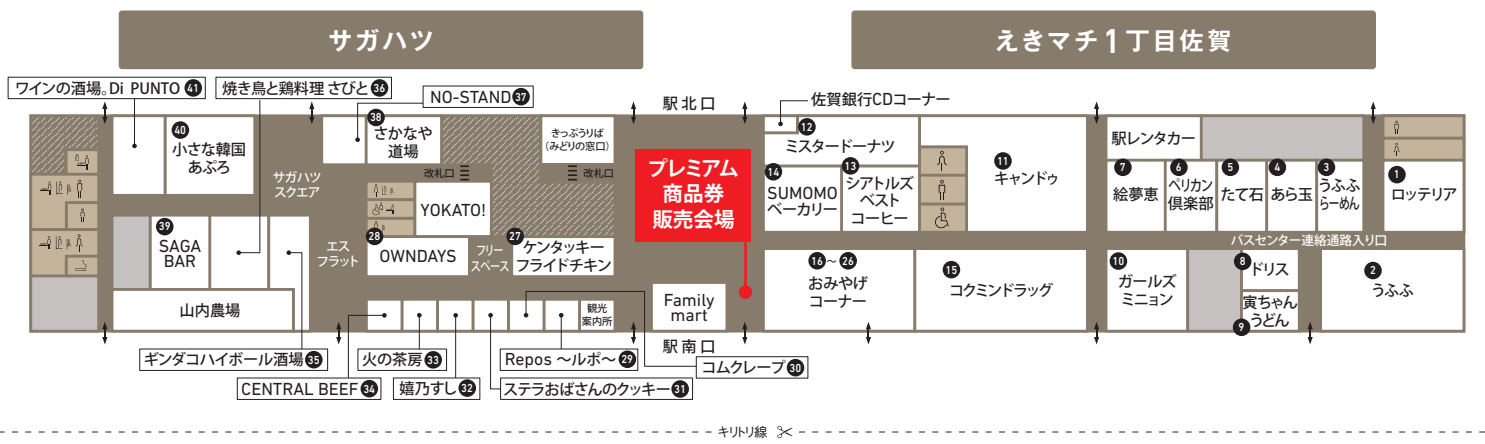

販売期間

第1回 9/13(水) → 17(日)

第2回 10/11(水) → 15(日)

第3回 11/1(水) → 5(日)

販売場所

佐賀駅  
コンコース  
特設会場

11:00~17:00

各販売期間において計画数に達し次第、販売終了いたします。

\\ FOLLOW US! 公式SNS //

Instagram

イベント情報、  
ショップ情報を  
配信します!!

@ekimachi\_sagahatsu

LINE 公式アカウント

お得な情報や  
クーポン情報を  
配信します!!

@690teddi

CHEER UP SAGA

えきマチ1丁目佐賀・サガハツ  
PREMIUM商品券

利用可能店舗

えきマチ1丁目 MAP 7 バック・婦人服 <b>絵夢恵</b>	えきマチ1丁目 MAP 8 <b>ドリス</b>	えきマチ1丁目 MAP 9 <b>寅ちゃんうどん</b>	えきマチ1丁目 MAP 10 girls mignon	えきマチ1丁目 MAP 11 <b>Can★Do</b>
えきマチ1丁目 MAP 12 <b>Mister Donut</b>	えきマチ1丁目 MAP 13 <b>SEATTLE'S BEST COFFEE</b>	えきマチ1丁目 MAP 14 <b>SUMOMO BAKERY</b>	えきマチ1丁目 MAP 15 <b>ココミンドラッグ</b>	えきマチ1丁目 MAP 16 <b>ペリカン倶楽部</b>
えきマチ1丁目 MAP 17 <b>ザンノリ</b>	えきマチ1丁目 MAP 18 匠の店 <b>佐賀工房</b>	えきマチ1丁目 MAP 19 <b>北島 KITAJIMA</b>	えきマチ1丁目 MAP 20 お茶の <b>東崎園</b>	えきマチ1丁目 MAP 21 <b>八頭司 栞書</b>
えきマチ1丁目 MAP 22 おいしさに心づたえて <b>葉心博心 村岡屋</b>	えきマチ1丁目 MAP 23 大原 虎 舗	えきマチ1丁目 MAP 24 <b>村岡 総 承 舗</b>	えきマチ1丁目 MAP 25 <b>鶴屋</b>	えきマチ1丁目 MAP 26 <b>萬坊</b>
サガハツ MAP 27 <b>KFC</b>	サガハツ MAP 28 <b>OWNDAYS</b>	サガハツ MAP 29 <b>Repos</b>	サガハツ MAP 30 <b>comcrepe</b>	サガハツ MAP 31 <b>ステラおばさんのクッキー</b>
サガハツ MAP 32 <b>嬉乃すし</b>	サガハツ MAP 33 <b>HINOSABOU</b>	サガハツ MAP 34 <b>CENTRAL BEEF</b>	サガハツ MAP 35 <b>ギンダコハイボール酒場</b>	サガハツ MAP 36 <b>焼き鳥と鍋料理 さびと</b>
サガハツ MAP 37 <b>NO STAND</b>	サガハツ MAP 38 <b>びがなや道場</b>	サガハツ MAP 39 <b>SAGA BAR</b>	サガハツ MAP 40 <b>うふふ</b>	サガハツ MAP 41 <b>酒場の</b>