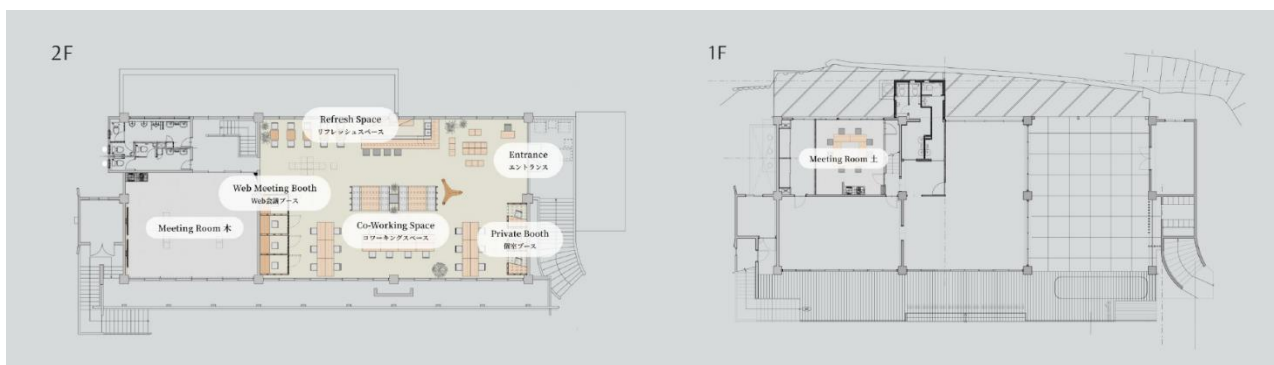

個人プラン フリー席プラン：月額 16,500 円
法人プラン ミニマム：月額 33,000 円／スタンダード：月額 49,500 円／プレミアム：月額 82,500 円
その他 ドロップイン利用：1日 1,650 円（最大9時間利用可能）
会議室（10～20名用）：1時間 5,500 円／会議室（5～10名用）：1時間 3,300 円
貸切利用：1時間 16,500 円

3. 利用方法

- ・ ドロップインの事前予約は不要です。当日カウンターにて受付を行ってください。
- ・ 貸会議室をご利用の場合は、施設 HP 内の予約サイトよりご予約をお願いいたします。
- ・ 個人プラン、法人プランのご契約をご検討されている方は、施設 HP のお問い合わせフォームからご連絡ください。スタッフがご連絡いたします。

4. その他

- ・ 開業日の2023年10月1日（日）及び2日（月）の2日間、どなたでも無料でドロップインをお試しいただける「Q-Nature TRIAL DAY」を実施します。詳細は、施設公式 HP に掲載される情報をご確認ください。

<フロアマップ>

2F	コワーキングスペース等 ミーティングルーム「木」	195 ㎡ 65 ㎡	1F	ミーティングルーム「土」	25 ㎡
----	-----------------------------	---------------	----	--------------	------