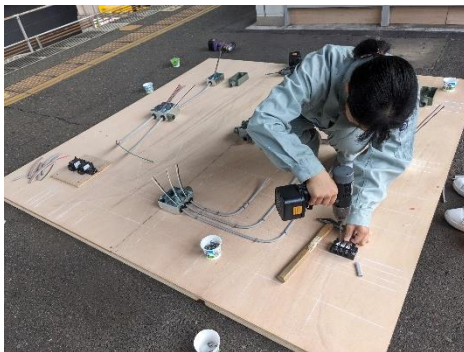

■ 企画開催の背景

小倉駅では、2020年4月に在来線の喫煙ルームを廃止して以降、旧喫煙ルームを、「通勤・通学、旅行などで鉄道をご利用になるお客さまに向けて地域の魅力を紹介する場にしたい」という想いで活用してきました。

福岡県立小倉工業高等学校は小倉駅の取り組み趣旨に賛同し、「多くの交通の起点となっている小倉駅で、本校の概要や生徒の製作物についてご覧いただくことで、生徒の活躍や本校の取り組みについて広く知っていただきたい」という想いのもと、展示を企画しました。

■ 展示概要

福岡県立小倉工業高等学校の概要パネルや、コンテストで受賞した作品や各学科（機械科、電子機械科、電気科、電子科、工業化学科）の製作物を展示します。

<展示場所> JR九州小倉駅 1・2番のりば（門司駅側） 旧喫煙ルーム

<料 金> 観覧無料（改札口のご入場の際に、入場券、または乗車券類が必要です）

<展示内容> 2023年8月17日（木）～ 「学校概要パネル・生徒の製作物」

▲ 1・2番のりばの旧喫煙ルームを活用した展示