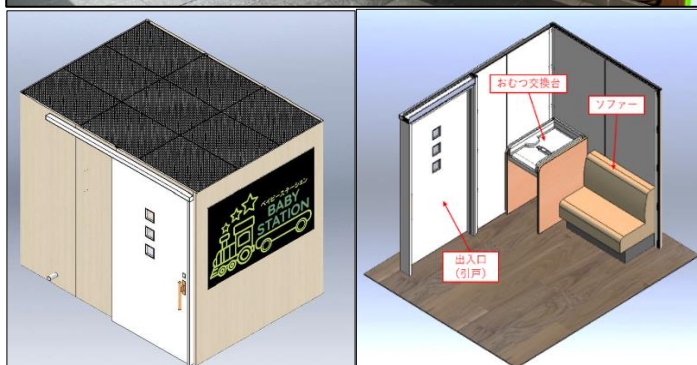

JR九州エンジニアリング株式会社

子育て応援！！

べびくもくん

小倉駅に ベビーケアルーム「BABY STATION」を設置します！

九州旅客鉄道株式会社 小倉駅と JR 九州エンジニアリング(株)は、小さなお子さまをお連れのお客さまに少しでも安心して駅をご利用いただけるように、小倉駅3階みどりの窓口内にベビーケアルームを設置いたします。ベビーケアルームは、子育てを行う保護者の方々が授乳やおむつの替え等にご利用いただくためのスペースです。小倉駅のママさん、パパさん社員が意見を出し合い、名前や外装デザイン、イメージキャラクターなどをプロデュースしています。

1 名称	BABY STATION (ベビーステーション)
2 利用開始日	2023年4月22日(土)
3 設置箇所	JR九州小倉駅 3Fみどりの窓口内
4 利用可能時間	7:00～21:00 (みどりの窓口営業時間)
5 料金	無料
6 ご利用案内	・小さなお子さまをお連れのお客さまならどなたでもご利用いただけます。 ・ベビーカーのまま入っていただくことができます。 ・ルーム内には、授乳等でお使いいただけるソファと、おむつ交換台を設置しております。

おくるみくもくん

7 完成図 (イメージ)

BABY STATION ロゴ

【JR九州エンジニアリング株式会社・ご紹介】

JR九州エンジニアリング(株)は博多駅のシェアオフィス・コワーキングスペース「Q」にオフィスブースを設置するなど、最近では時代に合わせた様々な商品を展開しています。今回のベビーケアルームについても新規事業を模索する中で生まれた商品です。

その他にもお客様のご希望に添えるようオーダーメイドでの設置も可能です。

ご興味ございましたら是非、下記連絡先までお問合せください。

JR九州エンジニアリング(株)

連絡先：093-562-8190