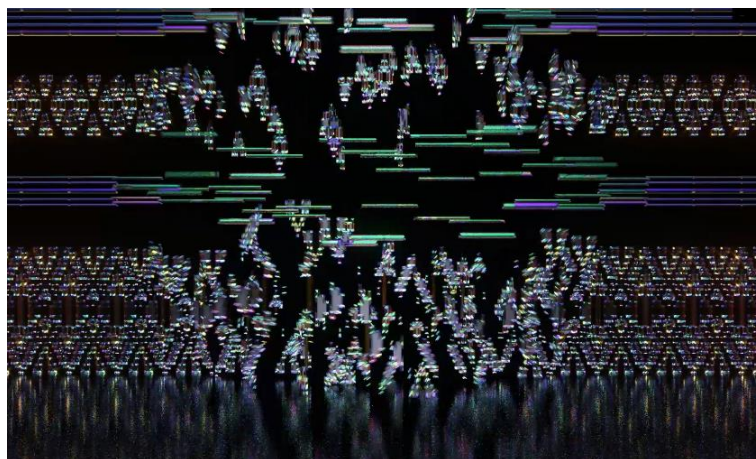

○博多織クリスタル 映像キャプチャ

1. 画面中央よりクリスタルの結晶が画面全体に広がりながら出現。

2. センタービジョンから各ビジョンに広がる。

3. 散らばっているクリスタルが中央に集合し、文様が組み立てられる。

4. クリスタルの博多織献上柄が完成。

5. 博多織の文様が中央からはじけクリスタルが散らばっていく。

6. 画面全体にクリスタルの結晶が広がっていき、暗転。