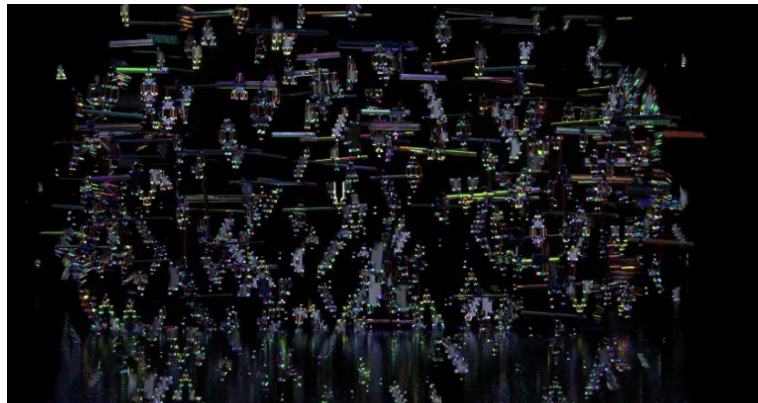

2. センタービジョンから各ビジョンに広がる。