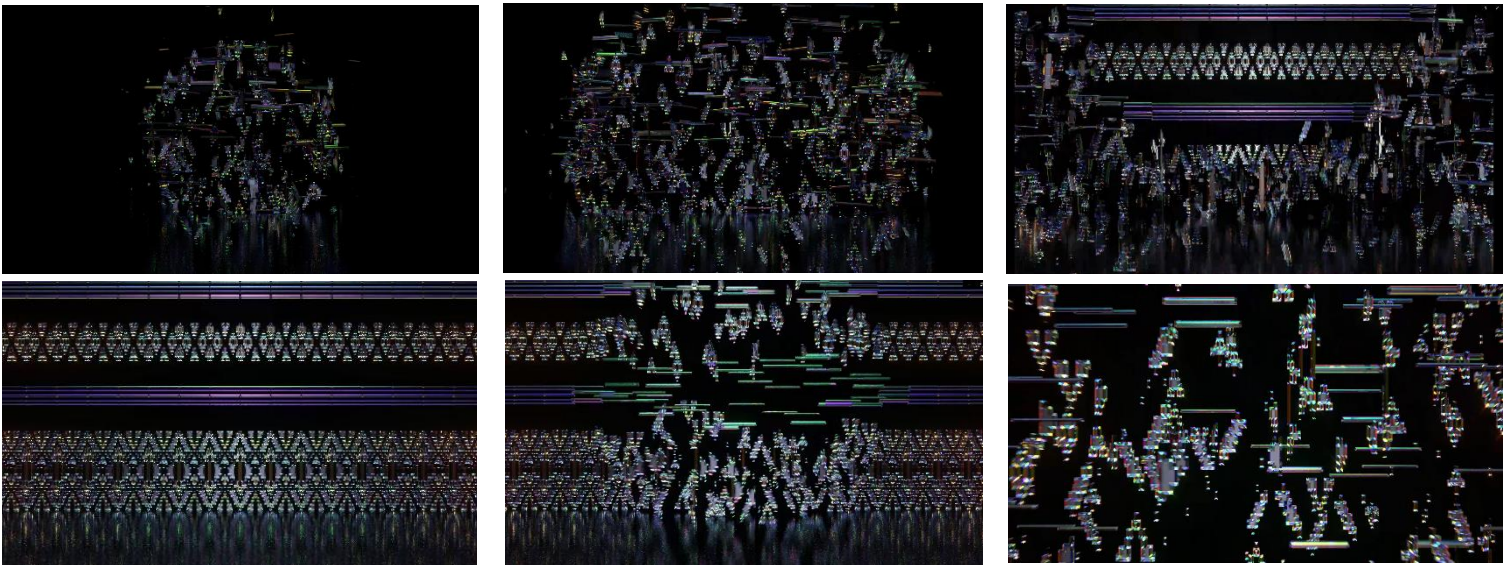

従来の1面大型サイネージから、288インチのメインビジョンと奥行1mの床面ビジョンをL字型に組み合わせた中央に位置するセンタービジョンに加え、コンコースに面した三角柱LEDのタワービジョン、吹き抜け天井から吊り下がる透過型LEDのパナービジョンの計10面にて吹き抜けとなっている空間全体を演出することが可能となりました。

② これまでにない立体映像での演出が可能。

※画像はイメージです。

※画像はイメージです。

L字型のセンタービジョンと三角柱のタワービジョンの形状を利用して迫力ある立体映像の放映が可能となりました。従来、立体映像による演出は屋外大型ビジョンを遠目で見ることがほとんどでしたが、より近いところでダイナミックな映像をご覧ください。

③ 駅構内の広告媒体としては全国初の参加型デジタルサイネージ！

有料広告の放映のみならず、毎時0分、30分の1時間に2回、環境演出用のコンテンツを放映いたします。L字型のビジョンの上に人が乗ることができ、演出コンテンツとともに写真や動画の撮影が行える駅構内の媒体では全国初のデジタルサイネージとなります。

○「博多織クリスタル」(毎時0分のコンテンツ)

クリスタルの結晶が画面奥より出現し集まると博多織の献上柄の文様をモチーフとした絵柄となります。その後絵柄がはじけクリスタルが散らばっていく映像を放映いたします。クリスタルの立体感と各ビジョンの連動と広がりを感じていただけます。(詳細は別紙参照)

毎時30分からは皆さんが参加できるコンテンツをご用意しておりますので情報解禁をお楽しみにお待ちください。

別紙

○媒体詳細