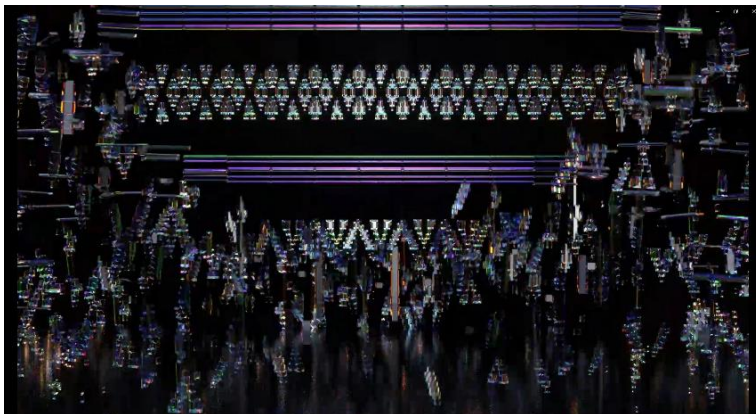

○博多織クリスタル 映像キャプチャ

1. 画面中央よりクリスタルの結晶が画面全体に広がりながら出現。

2. センタービジョンから各ビジョンに広がる。

3. 散らばっているクリスタルが中央に集合し、文様が組み立てられる。

4. クリスタルの博多織献上柄が完成。

5. 博多織の文様が中央からはじけクリスタルが散らばっていく。

6. 画面全体にクリスタルの結晶が広がっていき、暗転。