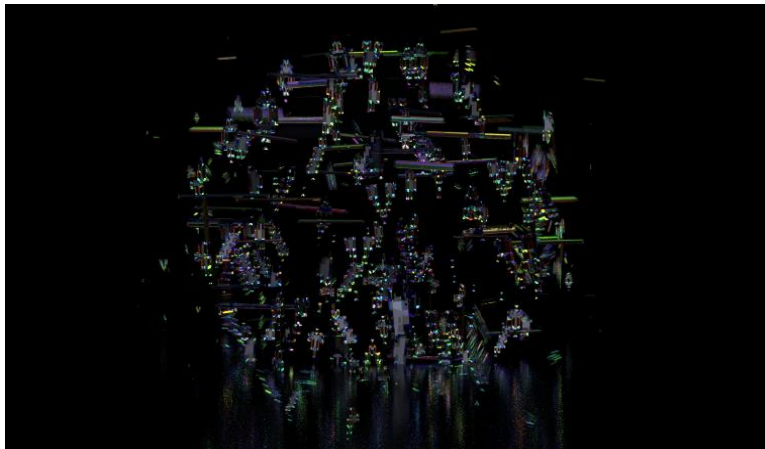

別紙

○媒体詳細

媒体名称 : THE HAKATA VISI-ON STAGE

スクリーンサイズ : センタービジョン 高さ 3750mm 幅 6500mm (メイン)
奥行 1000mm 幅 6500mm (フロア)

タワービジョン 高さ 2000mm 幅 1000mm×2面、1500mm×1面 (左右1本ずつ)

バナービジョン 高さ 6720mm 幅 1280mm ×2面

仕様 : センタービジョン 2.5mm ピッチ LED ビジョン

タワービジョン 2.6mm ピッチ LED ビジョン

バナービジョン 10mmピッチ LED ビジョン

特徴 : ①計 10 面の LED ビジョンにて空間全体を演出する放映が可能

②これまでにない立体映像での演出が可能

③駅構内の広告媒体としては全国初の参加型デジタルサイネージ

工事期間 : 2023年3月27日～4月23日

放映形式 : 1社独占放映、毎時0分と30分に演出コンテンツを放映

音声 : 出力可能 (センタービジョンのみ)

○博多織クリスタル 映像キャプチャ

1. 画面中央よりクリスタルの結晶が画面全体に広がりながら出現。