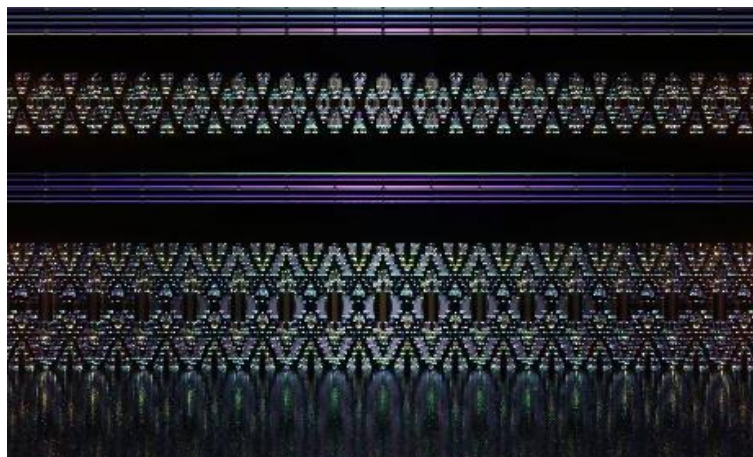

○博多織クリスタル 映像キャプチャ

1. 画面中央よりクリスタルの結晶が画面全体に広がりながら出現。

2. センタービジョンから各ビジョンに広がる。

3. 散らばっているクリスタルが中央に集合し、文様が組み立てられる。

4. クリスタルの博多織献上柄が完成。

5. 博多織の文様が中央からはじけクリスタルが散らばっていく。

6. 画面全体にクリスタルの結晶が広がっていき、暗転。