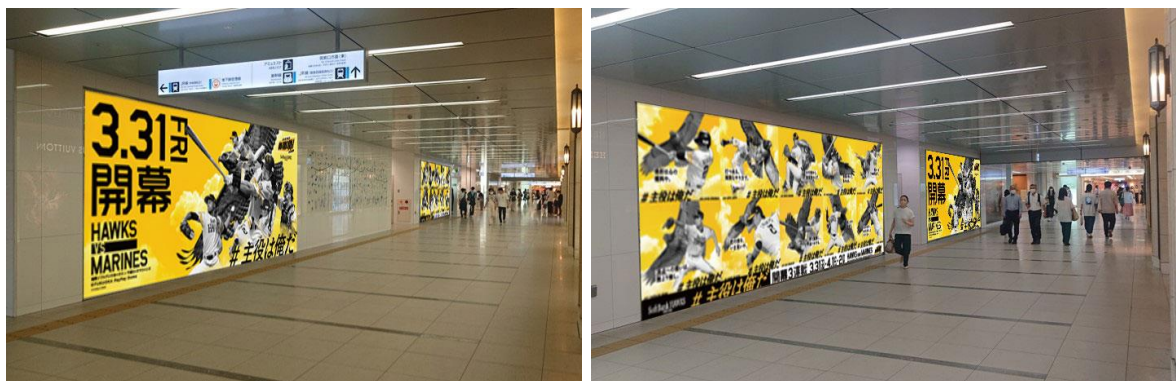

博多駅初!! 一緒に写真が撮れる!

2023年3月8日

JR九州エージェンシー株式会社

エンターテインメントの内容に特化した全長26mの巨大シート広告を実施 ～第1弾は福岡ソフトバンクホークスの人気選手20名が登場～

JR九州エージェンシー株式会社では、駅をご利用のお客さまの目に留まり、一緒に写真を撮って楽しんで頂くことで博多駅の賑わいを創っていきこうと、エンターテインメントの内容に特化した全長約26メートルの『巨大シート広告「BIGエンタメ!ボード」』を設置いたします。

広告面が通行のお客さまの目線の高さにあるため、距離が近くデザインされた芸能人やスポーツ選手やキャラクター等と一緒に写真を撮って楽しめる九州では数少ないお客さま参加型の広告媒体です。

「BIGエンタメ!ボード」の第1弾は、福岡ソフトバンクホークス様の広告を掲出します。ファン投票で選ばれたホークスの人気選手20名が博多駅に登場します。また、博多口のエレベーター正面のガラス面にも大型シート広告を同時に展開いたします。

2023年シーズン開幕前に、ホークスの選手たちと一緒に写真を撮って、3年ぶりの日本一奪還を目指してエールを送り福岡を一緒に盛り上げましょう。

1 掲出期間

2023年3月9日(木)～2023年3月22日(水)

2 掲出場所(掲出イメージ)

博多駅 博多阪急前サブコンコース壁面

3 掲出全体デザイン

4 その他

- ・写真撮影の際は、他のお客さまの通行の妨げにならないようご注意ください。
- ・広告に関する駅係員へのお問い合わせはお控えください。