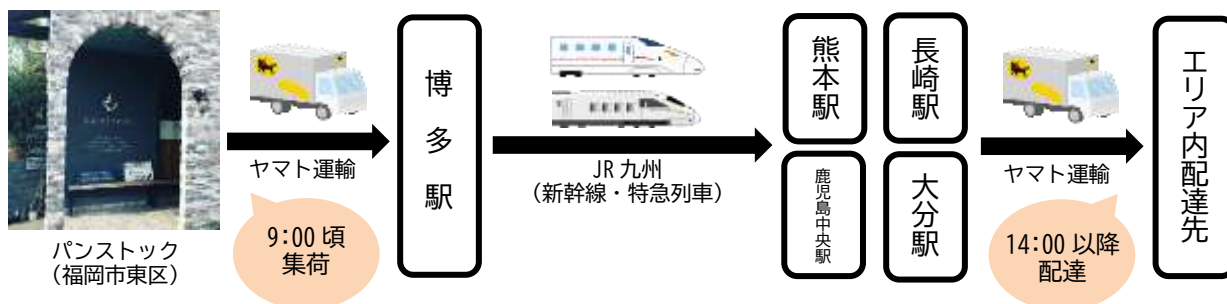

配送方法 ヤマト運輸による配送

【ご注意】

・配送の際、やむを得ず遅延する可能性があることをご了承のうえ、ご応募ください。配送遅延等により商品を当日中にお届けできない場合は、配送の取り止めや日を改めてのお届けについてお客さまへご連絡することがあります。

・2回目以降の実施につきましては、決まり次第パンストックの公式 Instagram 等でお知らせします。

3 輸送方法・輸送フロー

①パンストック箱崎本店～博多駅・・・トラック輸送(ヤマト運輸)

②博多駅～熊本駅・鹿児島中央駅・長崎駅・大分駅・・・九州新幹線さくら・つばめ、特急かもめ・ソニック
(JR九州がヤマト運輸からの委託を受け輸送)

③熊本駅・鹿児島中央駅・長崎駅・大分駅～配達先(ご自宅等)・・・トラック輸送(ヤマト運輸)

★従来の宅配では翌日着ですが、このサービスでは**当日中、約5時間(最短)でのお届け**が可能です！
(輸送リードタイムが約11時間以上の短縮となります)

4 パンストックについて