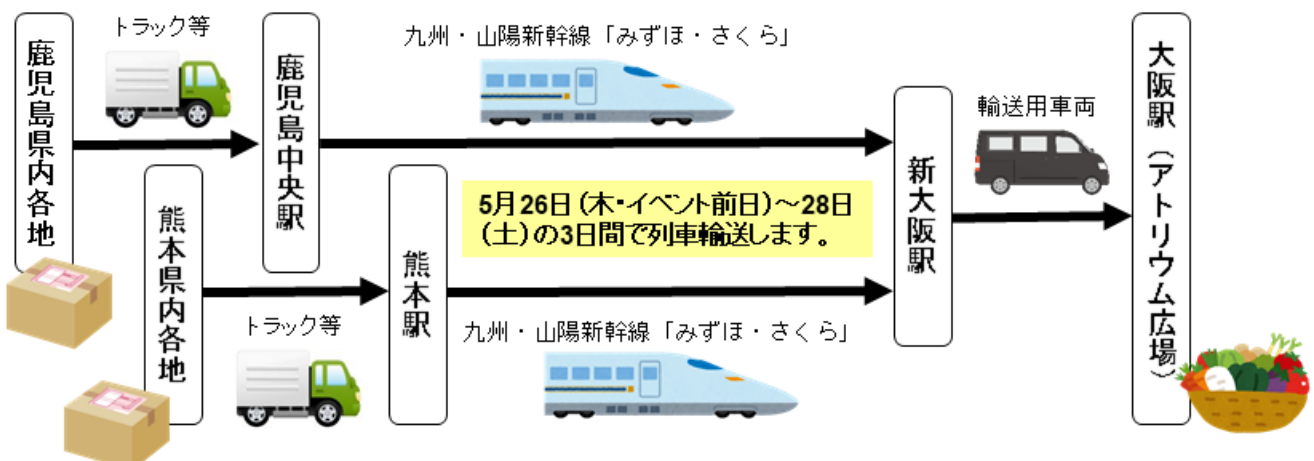

鹿児島・熊本の旬の食材と旅の情報が

大阪駅に大集合！

新幹線マルシェ

FRESH
&
SPEEDY

SHINKANSEN
MARCHÉ

@JR大阪駅

開催します！

西日本旅客鉄道株式会社(本社:大阪府大阪市、代表取締役社長:長谷川 一明、以下「JR西日本」)と九州旅客鉄道株式会社(本社:福岡県福岡市、代表取締役社長:古宮 洋二、以下「JR九州」)は、旅客列車による貨客混載輸送を通じ、地域や企業と連携した新たな価値の実現や、地域の活性化に取り組んでいます。

このたび、JR西日本とJR九州は共同で、鹿児島・熊本の新鮮な食材等を九州・山陽新幹線「みずほ」「さくら」で輸送し大阪駅で販売する、初の「新幹線マルシェ@JR大阪駅」を開催いたします。新幹線の速さを活かし、鹿児島県・熊本県内各地から届く「今朝採れたて」「できたて」の商品を多数ご用意するほか、両県へのご旅行の計画にぴったりの観光情報も揃えております。多くの方に九州の旬の恵みを体感していただき、九州への列車旅のきっかけにさせていただければと思っております。たくさんのご来場をお待ちしております！

1 新幹線マルシェ@JR大阪駅 概要

- 日時 2022年5月27日(金)12:00~18:00(予定)
2022年5月28日(土)11:00~17:00(予定)
※商品はすべて数量限定のため、売り切れ次第販売終了となります。
- 場所 JR大阪駅 大阪ステーションシティ 2F アトリウム広場
- 主催 JR西日本、JR九州
- 協力 鹿児島県、熊本県
- 内容 新幹線で輸送した、鹿児島・熊本両県の“鮮度抜群”の商品の販売
両県の観光情報やJR西日本・JR九州の観光キャンペーンのご紹介等

【商品の輸送フロー(イメージ)】

3 販売予定商品(一例)

◆鹿児島・熊本の“鮮度抜群”の野菜

とうもろこし、トマト、ズッキーニなど、鹿児島・熊本で旬を迎えている野菜や果物をご用意します。「新幹線マルシェ」のために当日早朝に収穫したものを、その日のうちにマルシェ会場にお届け予定です。通常の流通では難しい“採れたて”の鮮度の高さをぜひ味わってください。

★朝採れ野菜は両日 14 時半頃 入荷予定

◆奄美大島のフルーツ