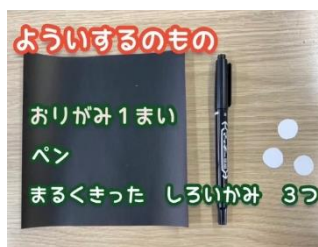

◆「折り紙」動画

JR九州のキャラクター「くろちゃん」の作り方を動画でご紹介します。

- くろちゃんの作り方
- くろちゃん鯉のぼりの作り方