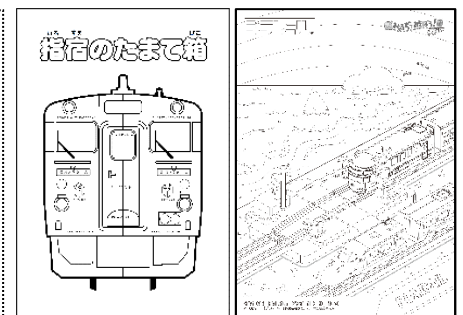

◆「プラレール」ぬりえ

◆「新幹線変形ロボ シンカリオン」ぬりえ

※上記枠内のぬりえは全てコンテストの対象となります。