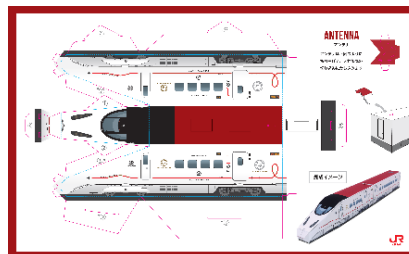

- ◆ペーパークラフト：
  - ・九州新幹線 800 系
  - ・「プラレール」サンバイザー
  - ・列車のおもちゃ

- ◆すごろく：
  - ・九州の旅すごろく（「プラレール」コラボ Ver）
  - ・鉄間すごろく

- ◆「新幹線変形ロボ シンカリオン」はがき、便せん

- ◆鉄道クイズ

- ◆JR九州の列車（動画）

「おうちであそぼう！」特設サイト（4月17日15時OPEN）

URL：<https://www.jrkyushu.co.jp/train/playhome/>

1. 3 大人も子どもも応募できる！「おうちであそぼう！ぬりえコンテスト」を開催！
   「おうちであそぼう！」サイト内に掲載しているぬりえならどれでもご応募OK！
   “新型コロナウイルスが収束したらぜひやりたいこと”を添えて、ふるってご応募ください。受賞者の30名さまには、豪華プレゼントを贈呈します。
   なお、ご応募いただいた作品は、順次「その日まで、ともにがんばろう」公式twitterでご紹介させていただきます。