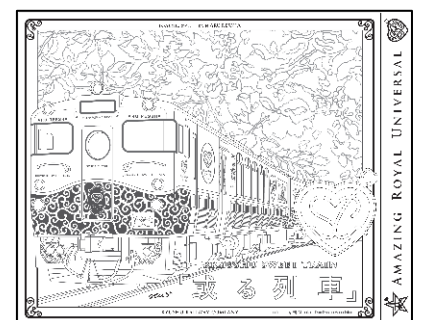

◆水戸岡鋭治氏デザインぬりえ：

九州新幹線 800 系・N700 系、特急かわせみ やませみ、885 系かもめ、或る列車、ななつ星 in 九州

◆「プラレール」ぬりえ

◆「新幹線変形ロボ シンカリオン」ぬりえ

※上記枠内のぬりえは全てコンテストの対象となります。

- ◆ペーパークラフト：
 - ・九州新幹線 800 系
 - ・「プラレール」サンバイザー
 - ・列車のおもちゃ

- ◆すごろく：
 - ・九州の旅すごろく（「プラレール」コラボ Ver）
 - ・鉄間すごろく