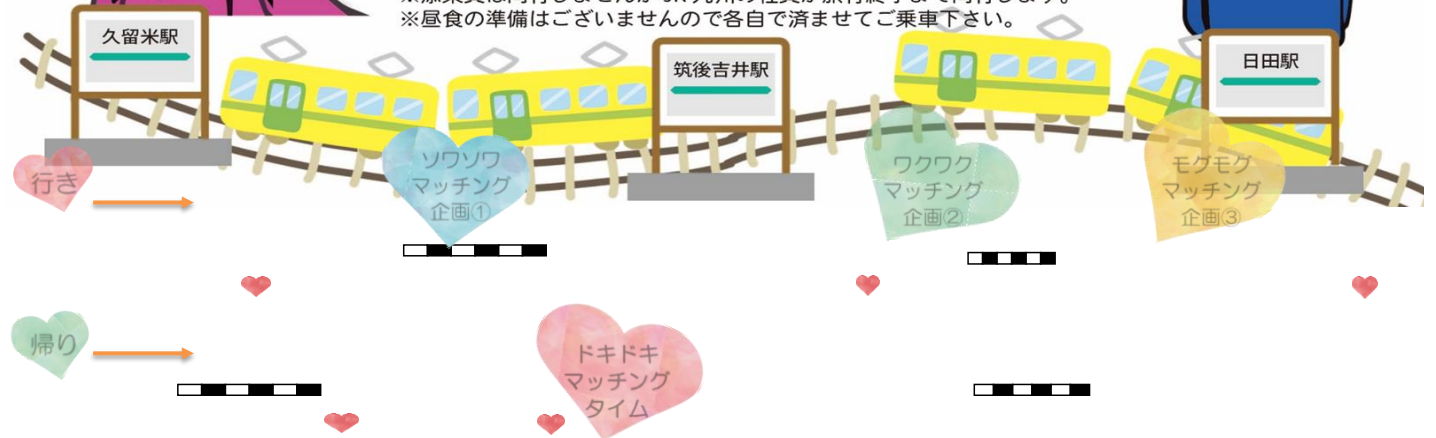

2019年12月24日
九州旅客鉄道株式会社

JR九州と久留米10万人女子会が男女の繋がりをつくるお手伝い！

『大人の恋列車』を運行します♡

JR九州久留米鉄道事業部では、久留米10万人女子会と協力し、男女の繋がりをつくることを目的として、『恋列車』を運行します。

恋列車に乗車して、運命の人との出逢いを探しに行く旅へ出発しませんか？皆様のお申込みを心よりお待ちしております。

※久留米10万人女子会とは、10年後の久留米市で10万人の女性がつながる社会の実現を目指して活動している民間組織です。

(7) 内容

- ・車両は125形2両貸切利用。
- ・筑後吉井では、うきは市さまのご協力により共同パフェづくりを行います。
- ・日田では、軽食とさまざまなマッチング企画をご用意しています。
- ・帰りの筑後吉井では、成立カップルの発表を行います。
- ・成立したカップルは、筑後吉井から別途定期列車で久留米まで戻ります。
※筑後吉井19:59 → 20:38 久留米

(8) その他

- ・JR九州社員が旅行終了まで同行します。
- ・上記内容に関して、都合により変更となる場合があります。

2. お申込み・お問い合わせ

問い合わせ先 JR九州営業部法人旅行センター
電話番号 092-482-1489
営業時間 平日10:00~18:00(土日祝は休み)

貸切り列車で行く旅！久留米10万人女子会が男女の繋がりをつくるお手伝い

大人の恋列車

2/1²⁰²⁰土

参加資格 28歳～48歳 **参加人数** 男女40名ずつ

参加費 男性：8,000円 女性：6,000円

最少催行人員 男性30名 女性30名 **受付時間** 11:30～12:00

集合場所 男性：JR久留米駅西口広場
女性：JR久留米駅東口自由通路エスカレーター付近

ご旅行代金に含まれるもの 往復JR券代金・食事代金・イベント代金
※添乗員は同行しませんがJR九州の社員が旅行終了まで同行します。
※昼食の準備はございませんので各自で済ませてご乗車下さい。

お申込みのご案内(要約) ※詳しい旅行条件を説明した書面をご用意しておりますので、お申込み前にご確認ください。

()	()
1	3 6
2,000	5,000 10,000