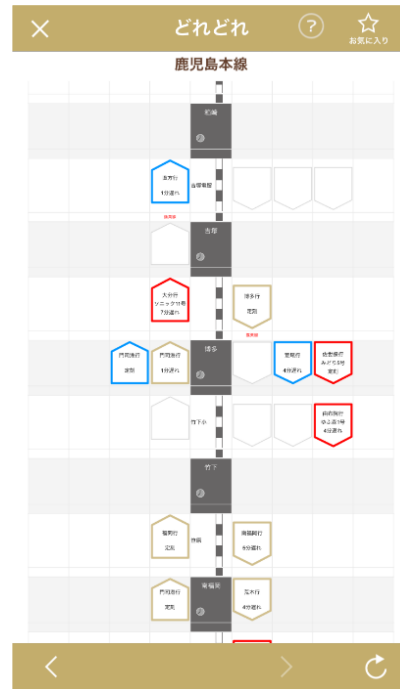

別紙 主なコンテンツ・機能

列車予約(予約照会・変更)

急な予定が決まってもスマートに予約。
JR九州アプリなら外出先でもサクッとラクラク
&おトクに予約や変更ができます。

時刻表

「JR九州時刻表」まるまる1冊分の時刻データを収録しております。また、「お気に入り」として、よく利用する駅の登録も可能です。

リアルタイム列車位置情報「どれどれ」

JR九州内の在来線(対象線区に限ります)の列車走行位置を、リアルタイムに確認できます。よく利用する駅の登録も可能です。