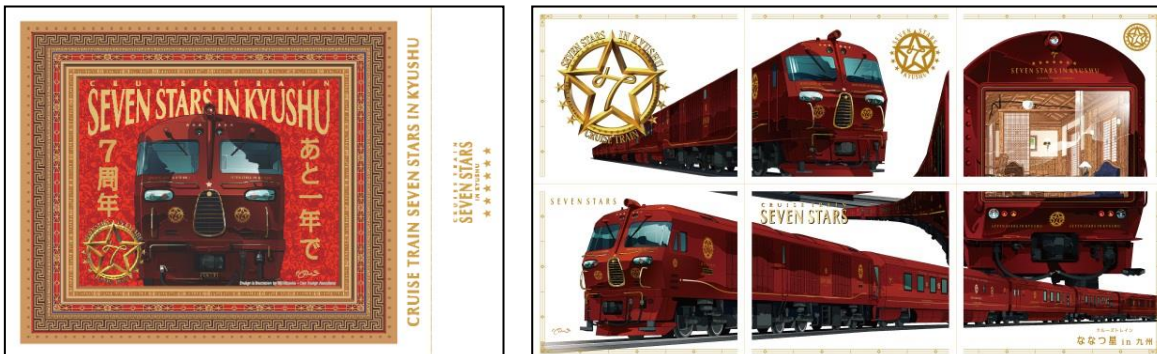

2 その他の6周年記念企画について

(1) ★ななつ星に旗を振ろう ～6周年オリジナルデザイン手旗が登場～★

- ・現在5種類ある手旗に、新たに6周年記念デザインが登場します。列車のデザイナー水戸岡鋭治氏によるデザインです。
- ・ホームページよりダウンロード、印刷できます。10月15日（火）よりこの旗を振って沿線で応援してください！

【新デザイン2種類】（A4サイズ1種類とA4サイズ6枚セット）

※A4サイズ6枚セットはつなげると大きな絵となります。団体の皆さまへおすすめです。

(2) ★6周年記念 感謝の飴プレゼント★

「ななつ星」をモチーフにした金太郎飴を各駅（停車駅）へお見送りに来ていただいた方へクルーからお渡しいたします。

- ・配布期間：10月15日（火）～無くなり次第終了
- ・運行ルート、配布駅