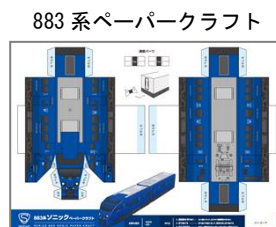

〈特別付録〉親子で遊ぼう♪