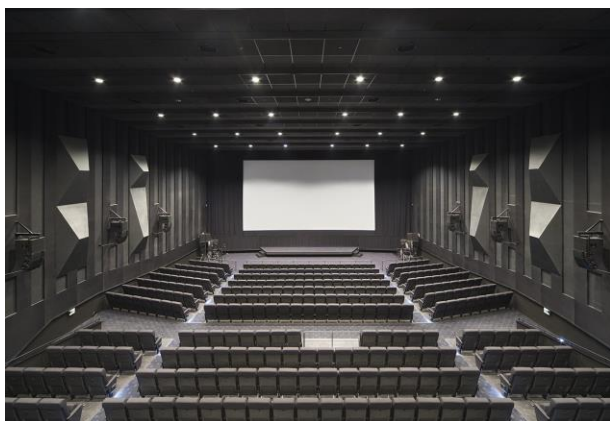

2018年10月17日

熊本駅ビル「シネマコンプレックス」及び「結婚式場」の出店会社決定について

当社が2021年春の開業を目指す熊本駅ビルにおいて、核施設となるシネマコンプレックス及び結婚式場（多目的バンケット）の出店会社が以下のとおり決定いたしましたのでお知らせいたします。

今後にもぎわいの拡大に取り組み、熊本の陸の玄関口に相応しいまちづくりを進めてまいります。

1 シネマコンプレックス

出店会社 : 株式会社松竹マルチプレックスシアターズ

出店場所 : 熊本駅ビル（仮称） 7階

特 徴 : 松竹マルチプレックスシアターズとして、九州エリアでの初出店となります。
10スクリーン、1,400席を予定しております。

松竹作品をはじめとする邦画や人気のアニメ作品、ハリウッド洋画大作の上映のほか、コンサートや演劇、オペラ、スポーツ等のライブビューイングや、松竹グループならではのコンテンツ「シネマ歌舞伎」など、バラエティに富んだ魅力的なラインナップを提供して参ります。

2 結婚式場（多目的バンケット）

出店会社 : 株式会社アルカディア

出店場所 : 熊本駅ビル（仮称） 8階

特 徴 : 駅立地を活かした利便性の高さと、駅ビル内にありながらも「邸宅ウェディング」スタイルを実現し、「幸せ」と「感動」を提供して参ります。

シネマコンプレックス