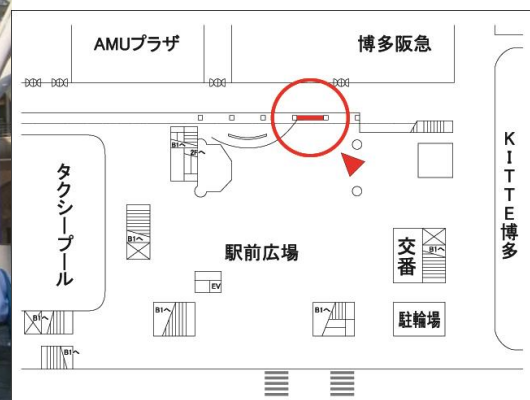

平成 29 年 3 月 28 日

株式会社 JR 博多シティ

JR九州エージェンシー株式会社

博多駅の新しい顔『JR博多シティビジョン』デビュー！

九州最大のターミナル駅であるJR博多駅（博多口）の駅前広場において、大型ビジョンの設置工事を進めてまいりましたが、平成 29 年 4 月 1 日（土）から「JR博多シティビジョン」の放映を開始いたします。

当ビジョンは、6 周年を迎えたJR博多シティの情報発信はもちろん、企業広告等の放映、イベントとの連動による博多駅前の『にぎわいの演出』などを目的としています。

はかた駅前通り周辺をご利用されるお客さまへ情報をダイレクトに訴求できる新しい媒体です。

■ JR博多シティビジョンの概要

- ・ 画面サイズ 全体：325 インチ（縦 4.8m × 横 6.7m）
- ・ 放映時間 6:00～24:00（18 時間）
- ・ 音声出力あり

【JR博多シティビジョン全景】

【配置図】