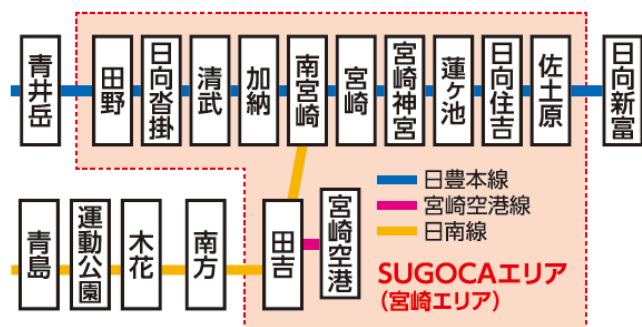

#### 1、侍ジャパン強化合宿について

- (1) 日 程 2 月 23 日（木） 侍ジャパン強化合宿  
 2 月 24 日（金） 侍ジャパン強化合宿  
 2 月 25 日（土） 2017 侍ジャパンオープニングマッチ  
 2 月 26 日（日） 侍ジャパン強化合宿

- (2) 場 所 KIRISHIMA サンマリスタジアム宮崎ほか（最寄駅：日南線木花駅）

※詳しい内容は、公益財団法人みやざき観光コンベンション協会の HP「旬ナビ」をご参照ください。

#### 2、臨時列車の運行について

- (1) 運 行 日 平成 29 年 2 月 23 日（木）～26 日（日）  
 (2) 運行区間 日南線（南宮崎駅～青島駅）  
 (3) 列車本数 23 日（木）、24 日（金） 上下 計 10 本  
 25 日（土）、26 日（日） 上下 計 20 本

※詳細は別紙をご参照ください。一部休日のみ運転する列車があります。ご注意ください。

### <お知らせ> 木花駅などの日南線では I C カード乗車券はご利用になれません！ ※

宮崎地区の SUGOCA エリア（IC カード乗車券が使えるエリア）は下図のとおりです。IC カード乗車券で駅を  
 入場されてエリア外の駅で下車される場合は、お手続きが必要になりますのでご注意ください。（※田吉駅除く）

- エリア外の駅まで乗車される場合、I C カード乗車券はご利用になれません。
- エリア外の駅まで乗車される場合はあらかじめきっぷをお買い求めいただくか、きっぷうりばや自動券売機が無い駅から乗車される場合は、列車内又は着駅で運賃をお支払いください。