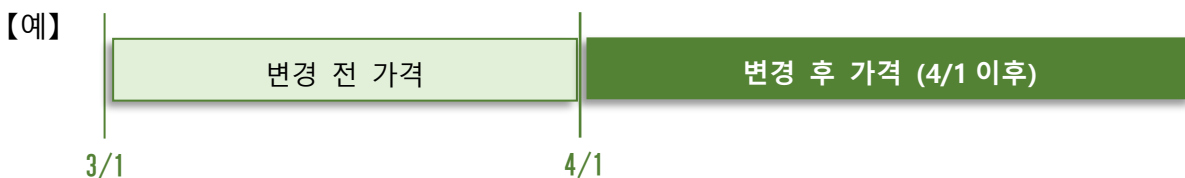

○이용 인원의 추가

3월 31일까지 구매한 레일패스는 4월 1일 이후 인원을 추가할 수 없습니다. 인원을 추가하고자 하는 경우는 4월 1일 이후의 새로운 가격(변경 후 가격)으로 새로 구매(결제)해 주시기를 부탁드립니다.