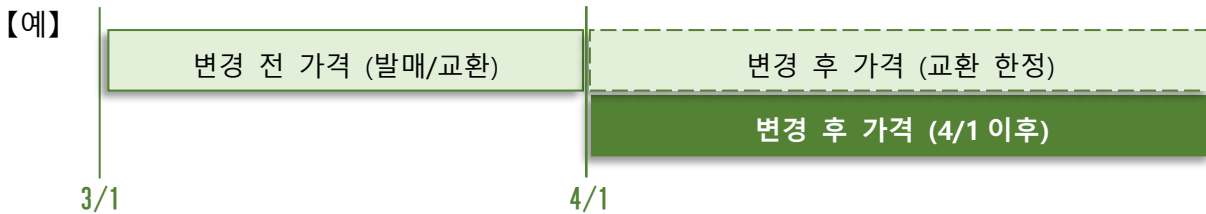

JR KYUSHU RAIL PASS Online Booking 시스템 전환 작업을 위해 2022년 3월 31일의 이용은 21시 59분을 기점으로 서비스를 정지합니다. 또한 4월 1일은 5시 30분부터 서비스를 재개하오니 이점 양해해 주시기 바랍니다.

○구입에 대해

( 1 ) 일본 이외에서 사전에 구입하는 경우

- 4월 1일 이후는 변경 전 가격으로 구입하신 레일패스에 대해서는 교환에 한정에 취급합니다.
- 4월 1일 이후에 구입하시는 경우에는 모두 새로운 가격(변경 후 가격)으로 구입하십시오.