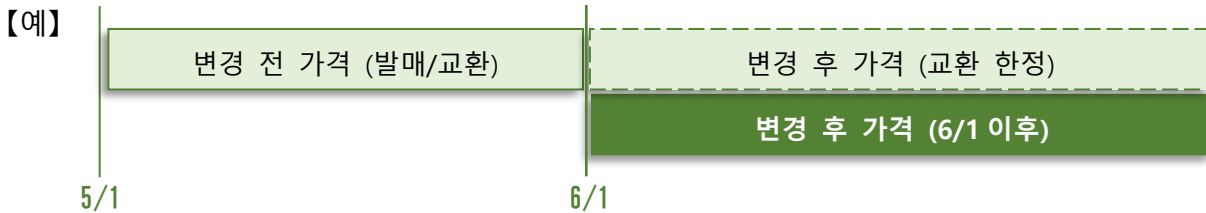

변경에 따른 주의 점

○구입에 대해

(1) 일본 이외에서 사전에 구입하는 경우

6 월 1 일 이후는 변경 전 가격으로 구입하신 레일패스에 대해서는 교환에 한정보다 취급합니다.
6 월 1 일 이후에 구입하시는 경우에는 모두 새로운 가격(변경 후 가격)으로 구입하십시오.

(2) 일본에서 구입하는 경우

일본 도착 후 JR 큐슈 역 창구에서 레일패스를 구입하시는 경우에는 구입 타이밍에 따라 요금이 달라집니다.