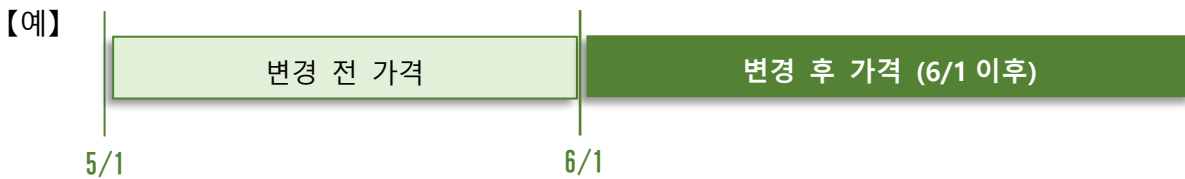

○환불

레일패스를 구매(결제)한 시기에 따라 금액이 달라집니다.

【예: '북부큐슈 패스 5 일간'을 환불하는 경우】

구매(결제) 시기	레일패스 발매 금액	환불 수수료 (발매 금액의 10%)	환불 금액
2020년 5월 31일까지	10,190 엔	1,010 엔	9,180 엔
2020년 6월 1일 이후	11,000 엔	1,100 엔	9,900 엔

○JR KYUSHU RAIL PASS Online Booking 서비스 일시 정지에 대해

JR KYUSHU RAIL PASS Online Booking 시스템 전환 작업을 위해 2020년 5월 31일의 이용은 21시 59분을 기점으로 서비스를 정지합니다. 또한 6월 1일은 5시 30분부터 서비스를 재개하오니 이점 양해해 주시기 바랍니다.