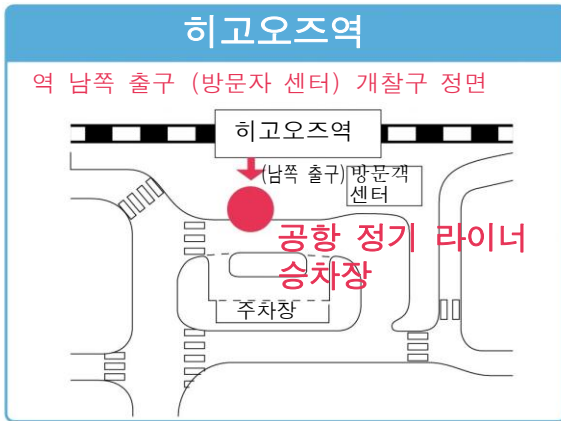

Kumamoto Airport Liner

쿠마모토 공항 정기 라이너

JR 와 공항을 연결하는 액세스 루트!

공항 라이너 "승차장" 안내

예약은 필요하지 않습니다. "승차장"까지 직접 와주세요.

시간표

JR 열차	Airport Liner		
쿠마모토	히고오즈	쿠마모토 공항	
5:36	6:15	6:20	6:35
6:01	6:33	6:50	7:08
6:24	7:05	7:25	7:43
7:09	7:53	8:00	8:15
7:48	8:24	8:30	8:45
8:12	8:51	9:00	9:15
8:43	9:17	9:30	9:45
9:10	9:45	10:00	10:15
9:35*	10:09	10:30	10:45
10:02	10:39	11:00	11:15
10:32	11:05	11:30	11:45
11:01	11:36	12:00	12:15
11:34	12:08	12:30	12:45
11:54	12:27	13:00	13:15
12:35	13:16	13:30	13:45
12:56	13:31	14:00	14:15
13:46	14:18	14:30	14:45
14:04	14:43	15:00	15:15
14:29	15:08	15:30	15:45
15:01	15:34	16:00	16:15
15:25	16:02	16:30	16:45
16:17	16:50	17:00	17:15
16:46	17:23	17:30	17:45
17:05	17:42	18:00	18:15
17:44	18:18	18:30	18:45
18:06	18:39	19:00	19:15
18:35	19:13	19:35	19:50

※평일 한정

Airport Liner		JR 열차	
쿠마모토 공항	히고오즈	쿠마모토	
8:30	8:45	9:01	9:34*
9:00	9:15	9:25	9:57
9:30	9:45	10:13	10:44
10:00	10:15	10:49	11:21
10:30	10:45	11:10	11:43
11:00	11:15	11:40	12:16
11:30	11:45	12:12	12:44
12:00	12:15	12:36	13:08
12:30	12:45	13:00	13:35
13:00	13:15	13:22	14:00
13:30	13:45	14:03	14:38
14:00	14:15	14:22	14:53
14:30	14:45	15:14	15:47
15:00	15:15	15:37	16:09
15:30	15:45	15:51	16:29
16:00	16:15	16:19	16:56
16:30	16:45	16:51	17:26
17:00	17:15	17:27	18:06
17:30	17:45	18:07	18:45
18:00	18:15	18:22	19:01
18:30	18:45	18:57	19:30
19:00	19:15	19:35	20:07
19:30	19:45	20:12	20:49
20:00	20:15	20:35	21:08
20:25	20:43	20:54	21:28
21:00	21:18	21:33	22:05
21:35	21:53	22:23	23:00