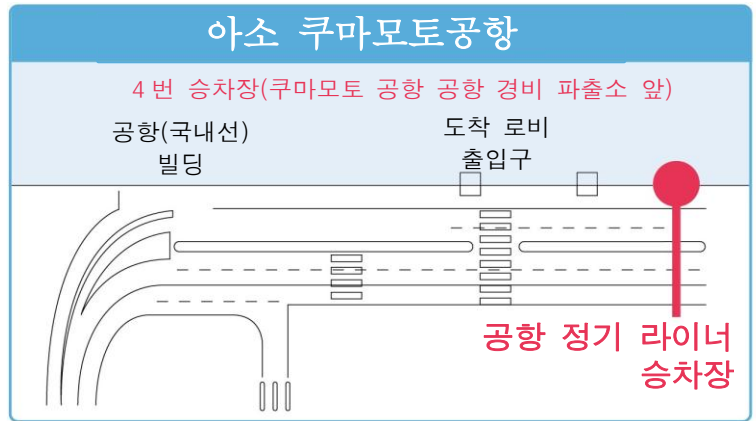

Kumamoto Airport Liner

쿠마모토 공항 정기 라이너

JR 와 공항을 연결하는 액세스 루트!

공항 라이너 "승차장" 안내

예약은 필요하지 않습니다. "승차장"까지 직접 와주세요.

시간표

JR 열차	Airport Liner		
쿠마모토	히고오즈	쿠마모토 공항	
5:36	6:15	6:20	6:35
6:01	6:33	6:50	7:08
6:24	7:05	7:25	7:43
7:09	7:53	8:00	8:15
7:48	8:24	8:30	8:45
8:12	8:51	9:00	9:15
8:43	9:17	9:30	9:45
9:10	9:45	10:00	10:15
9:35*	10:09	10:30	10:45
10:02	10:39	11:00	11:15
10:32	11:05	11:30	11:45
11:01	11:36	12:00	12:15
11:34	12:08	12:30	12:45
11:54	12:27	13:00	13:15
12:35	13:16	13:30	13:45
12:56	13:31	14:00	14:15
13:46	14:18	14:30	14:45
14:04	14:43	15:00	15:15
14:29	15:08	15:30	15:45
15:01	15:34	16:00	16:15
15:25	16:02	16:30	16:45
16:17	16:50	17:00	17:15
16:46	17:23	17:30	17:45
17:05	17:42	18:00	18:15
17:44	18:18	18:30	18:45
18:06	18:39	19:00	19:15
18:35	19:13	19:35	19:50

※평일 한정

Airport Liner		JR 열차	
쿠마모토 공항	히고오즈	쿠마모토	
8:30	8:45	9:01	9:34*
9:00	9:15	9:25	9:57
9:30	9:45	10:13	10:44
10:00	10:15	10:49	11:21
10:30	10:45	11:10	11:43
11:00	11:15	11:40	12:16
11:30	11:45	12:12	12:44
12:00	12:15	12:36	13:08
12:30	12:45	13:00	13:35
13:00	13:15	13:22	14:00
13:30	13:45	14:03	14:38
14:00	14:15	14:22	14:53
14:30	14:45	15:14	15:47
15:00	15:15	15:37	16:09
15:30	15:45	15:51	16:29
16:00	16:15	16:19	16:56
16:30	16:45	16:51	17:26
17:00	17:15	17:27	18:06
17:30	17:45	18:07	18:45
18:00	18:15	18:22	19:01
18:30	18:45	18:57	19:30
19:00	19:15	19:35	20:07
19:30	19:45	20:12	20:49
20:00	20:15	20:35	21:08
20:25	20:43	20:54	21:28
21:00	21:18	21:33	22:05
21:35	21:53	22:23	23:00