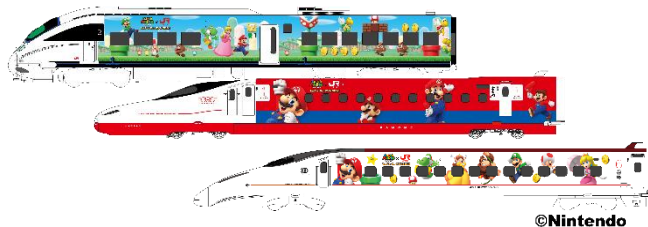

「春休み、初登場！こどもぼうけんきっぷ」 ～新学期前の特別な思い出づくり。春休み&GWは冒険の旅へ出発～

JR九州では、小学生のお子さまに人気の「こどもぼうけんきっぷ」を、春休み期間中に初めて発売いたします！これまで夏休み、ゴールデンウィーク、冬休み期間に販売してきた本きっぷですが、2026年3月14日(土)～3月31日(火)の春休み期間での販売は今回が初めてとなります。引き続き、ゴールデンウィーク期間中の2026年4月25日(土)～5月6日(水)でもご利用いただけます。

小学生のお子さま限定で、JR九州の普通・快速列車やJR九州バスの路線バスに100円で1日乗り放題となる大変おトクなきっぷです。さらに、特急券をお買い求めいただければ、JR九州の新幹線や特急列車にもご乗車いただけます。

初めて春休みにも対応した便利でおトクな「こどもぼうけんきっぷ」で、お子さまの春の思い出づくりを応援します。ぜひご利用ください！

おすすめポイント！

- ① 今回より新たに春休みもご利用いただけるようになりました！
- ② 100円でJR九州の普通・快速列車とJR九州バスの路線バスに1日乗り放題です！
- ③ 別途、特急券を購入すれば、JR九州の新幹線、D&S列車、特急列車にも乗車できます！
- ④ 「こどもぼうけんきっぷ」を使って、「スーパーマリオ×JR九州～Let's GO KYUSHU!～」の様々なコンテンツを楽しめます！

★JR九州のかっこいい新幹線や特急列車、楽しい「D&S列車」に乗ろう！

【九州新幹線】

【特急 あそぼーい!】

【スーパーマリオ トレイン】

※画像は「こどもぼうけんきっぷ」を利用し、特急券を別途購入いただいでご乗車できる列車の一例です。

※「スーパーマリオ トレイン」の運行区間、運行カレンダーは専用サイトでご案内しております。

専用サイト：<https://www.jrkyushu.co.jp/train/mario/>