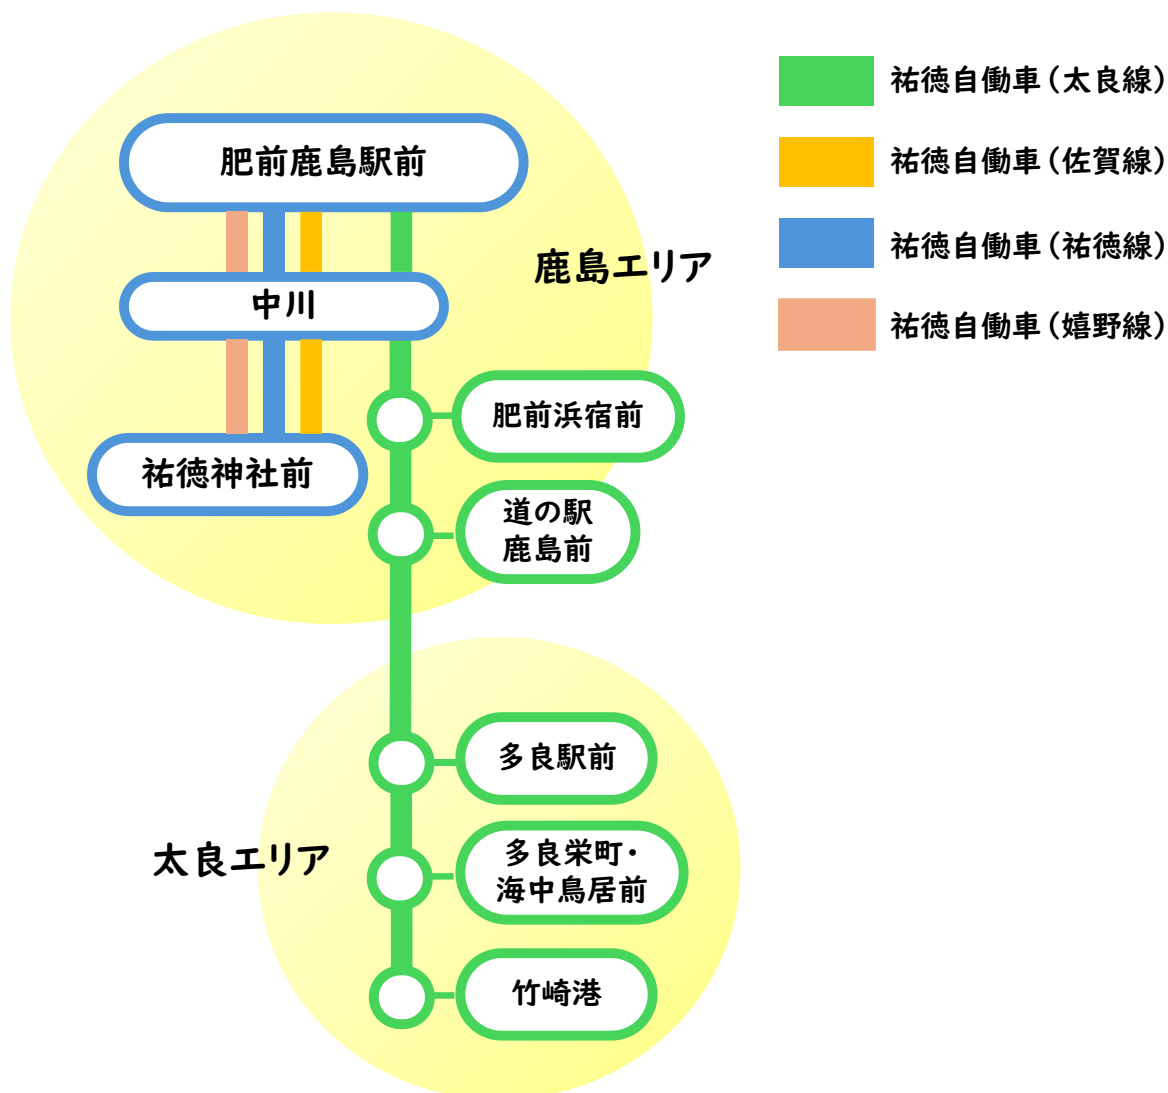

※1…在来線特急列車及び快速列車、普通列車の普通車自由席に往復1回乗車できます。指定席はご利用できません（乗車券及び指定席特急券の購入が必要）。九州新幹線には乗車できません。

※2…区間内から（まで）の利用も可能です。区間外から（まで）利用の際は、境界まで（から）の運賃が必要です。

### 2 販売期間、利用可能日及びチケットの有効期間について（全券種共通）

(1) 販売期間：2024年9月23日（月・祝）～2025年1月30日（木）※1

(2) 利用可能日：2024年9月23日（月・祝）～2025年1月31日（金）※1

(3) チケットの有効期間：2日間※2

※1…販売枚数に限りがあります。予定枚数（2券種合わせて1,000枚）に達した場合は、販売期間中でも販売を終了します。

※2…「my route」アプリで購入後、「利用開始」した翌日まで有効です。販売期間内のみ利用開始可能です。

(参考) 祐徳自動車 36 時間フリー乗車券 対象エリアイメージ ※対象路線は一部のみ記載