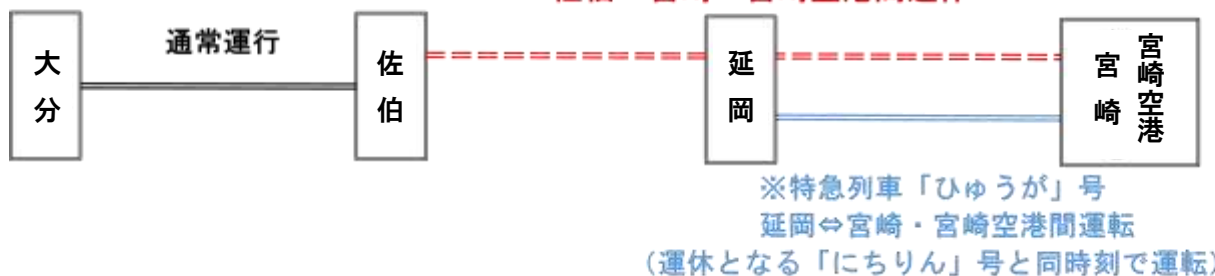

日豊本線 佐伯駅～延岡駅間 線路保守工事に伴う

列車運休のお知らせ

日豊本線佐伯駅～延岡駅間において、線路の保守工事を実施いたします。これに伴い、工事時間帯の列車が運休となります。なお、同区間のバス等の代行輸送は実施いたしません。

お客さまには大変ご迷惑をお掛けしますが、予めご了承ください。

特急「にちりん」号
佐伯⇄宮崎・宮崎空港間運休

◎期 日：5月28日(火)、6月25日(火)

◎時 間：9：00頃～15：00頃

◎「運休」する列車および区間

列車名	発駅	発時刻	着駅	着時刻	記事	運休日
にちりん3号	佐伯	9:26	宮崎空港	11:50	※大分⇄佐伯間は運転	5/28、 6/25
にちりんシーガイア5号	佐伯	11:06	宮崎空港	13:19		
にちりん7号	佐伯	13:10	宮崎空港	15:33		
にちりん6号	宮崎	8:10	佐伯	10:11	※延岡⇄宮崎・宮崎空港間は、 運休となる「にちりん号」と 同時刻で「ひゅうが号」を運転	
にちりん8号	宮崎空港	10:13	佐伯	12:37		
にちりん10号	宮崎空港	12:14	佐伯	14:39		