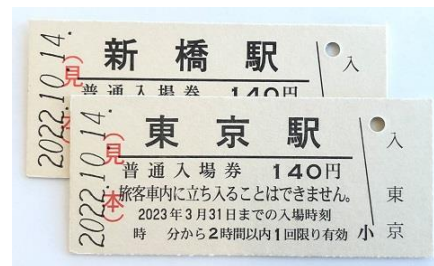

券面イメージ

※バインダーはJR各社ごとに1冊（計6冊）となります。
※入場券はバインダーにセットされていない状態でお届けします。

2 発売方法

○ お申込方法

下記の専用WEBサイトにて購入申し込みを受け付けます。

■鉄道開業150年記念「JR全駅入場券」専用WEBサイト

<https://www.jreast.co.jp/150th-nyujyoken/>

※購入申込ページは、2022年5月16日（月）11時00分にオープンします。

※購入申込受付の開始直後はアクセスが集中する可能性があります。

※専用WEBサイト以外からの申込受付（郵送・お電話等）はいたしません。

（購入申込受付期間）

2022年5月16日（月）11時00分～2022年6月30日（木）17時00分