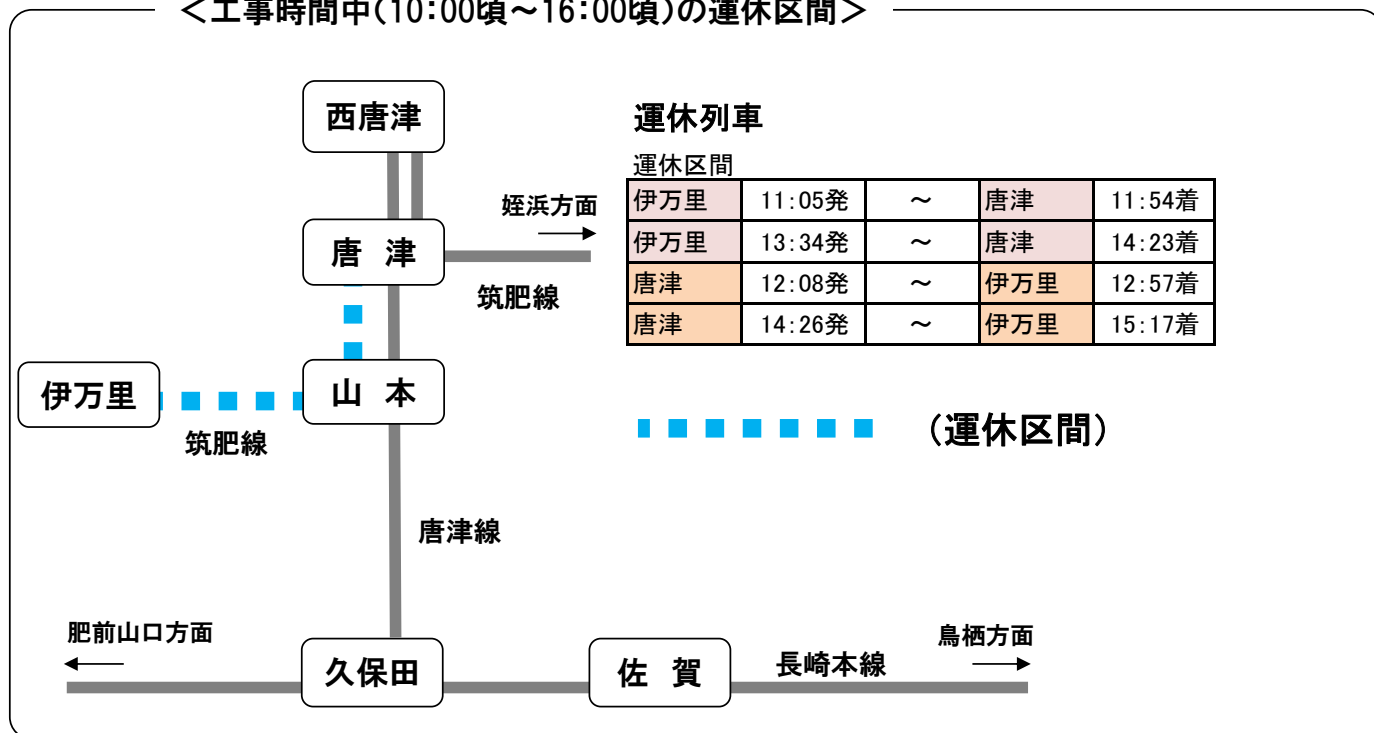

筑肥線 山本～伊万里間線路修繕工事に伴う

列車運休のお知らせ

2020年11月11日(水)筑肥線山本～伊万里間において
線路修繕工事を実施します。
これに伴い、工事時間帯の唐津～伊万里間の列車が運休となります。
なお、同区間のバス及びタクシーによる代行輸送は実施いたしません。
お客さまには大変ご迷惑をお掛け致しますが、予めご了承ください。

日にち 2020年11月11日(水)

時間 10:00頃～16:00頃

運休列車 筑肥線を運転する列車
(唐津～伊万里間の列車が運休)
(佐賀～唐津・西唐津間の列車は運転します)

<工事時間中(10:00頃～16:00頃)の運休区間>

列車の時刻のお問い合わせは、駅係員または唐津鉄道事業部:0955-75-0382 (平日9:00～17:35)へおたずねください。