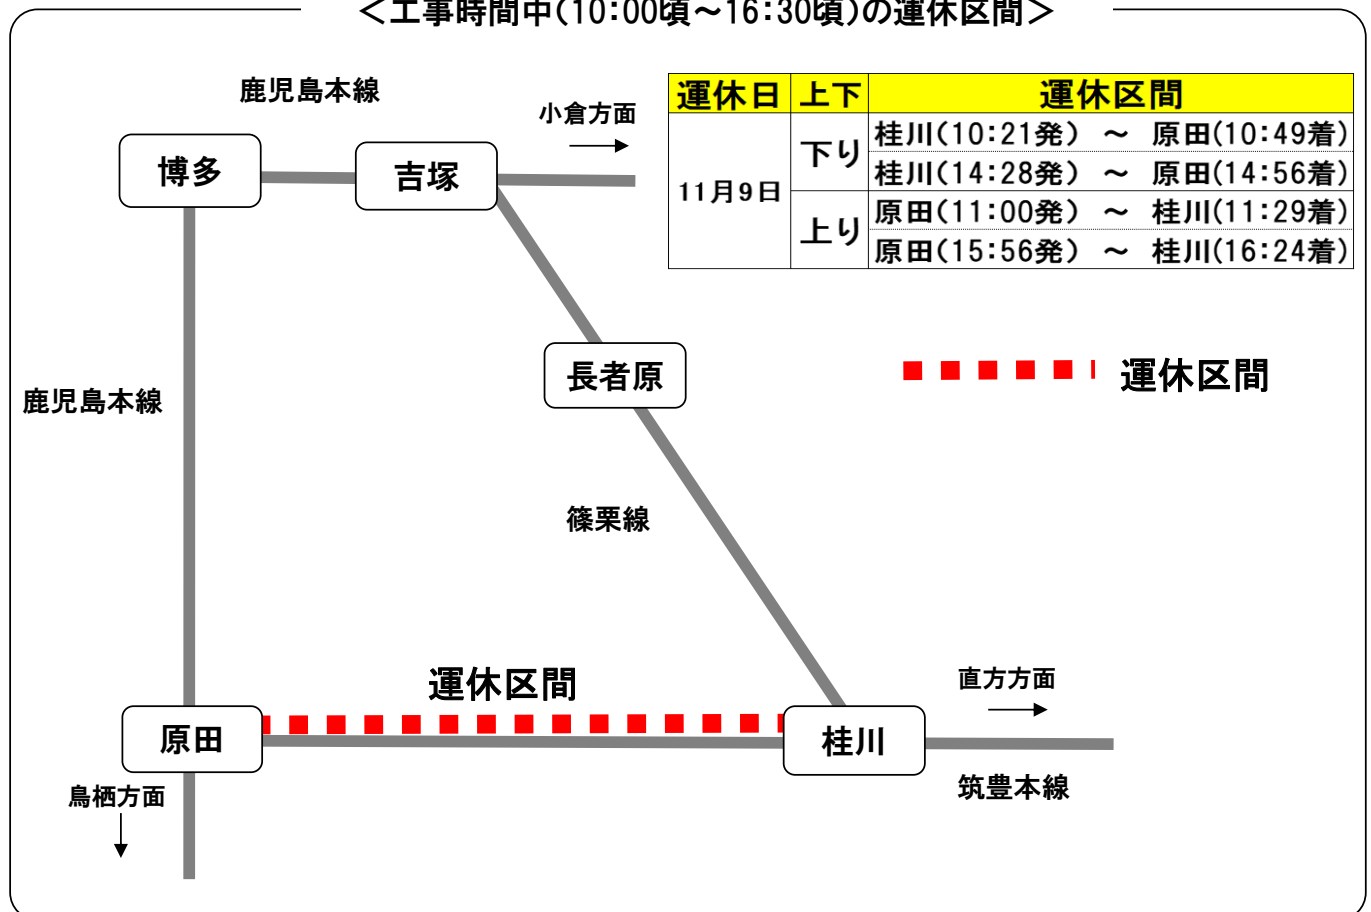

原田線(桂川駅～原田駅間)保守工事に伴う

# 運休のお知らせ

2020年11月9日(月)原田線(桂川駅～原田駅間)において以下の時間帯に保守工事を実施します。

これに伴い、工事時間帯の列車が運休となります。

なお、同区間のバス及びタクシーによる代行輸送は実施いたしません。

お客さまには大変ご迷惑をお掛け致しますが、ご理解・ご協力の程よろしくお願い致します。

○日 時 2020年11月9日(月)

○時 間 10:00頃～16:30頃

○運休列車 原田線を運転する列車

<工事時間中(10:00頃～16:30頃)の運休区間>

列車の時刻等のお問い合わせは、  
駅係員または筑豊篠栗鉄道事業部:0949-22-0985(平日9:00～17:35)へおたずねください。