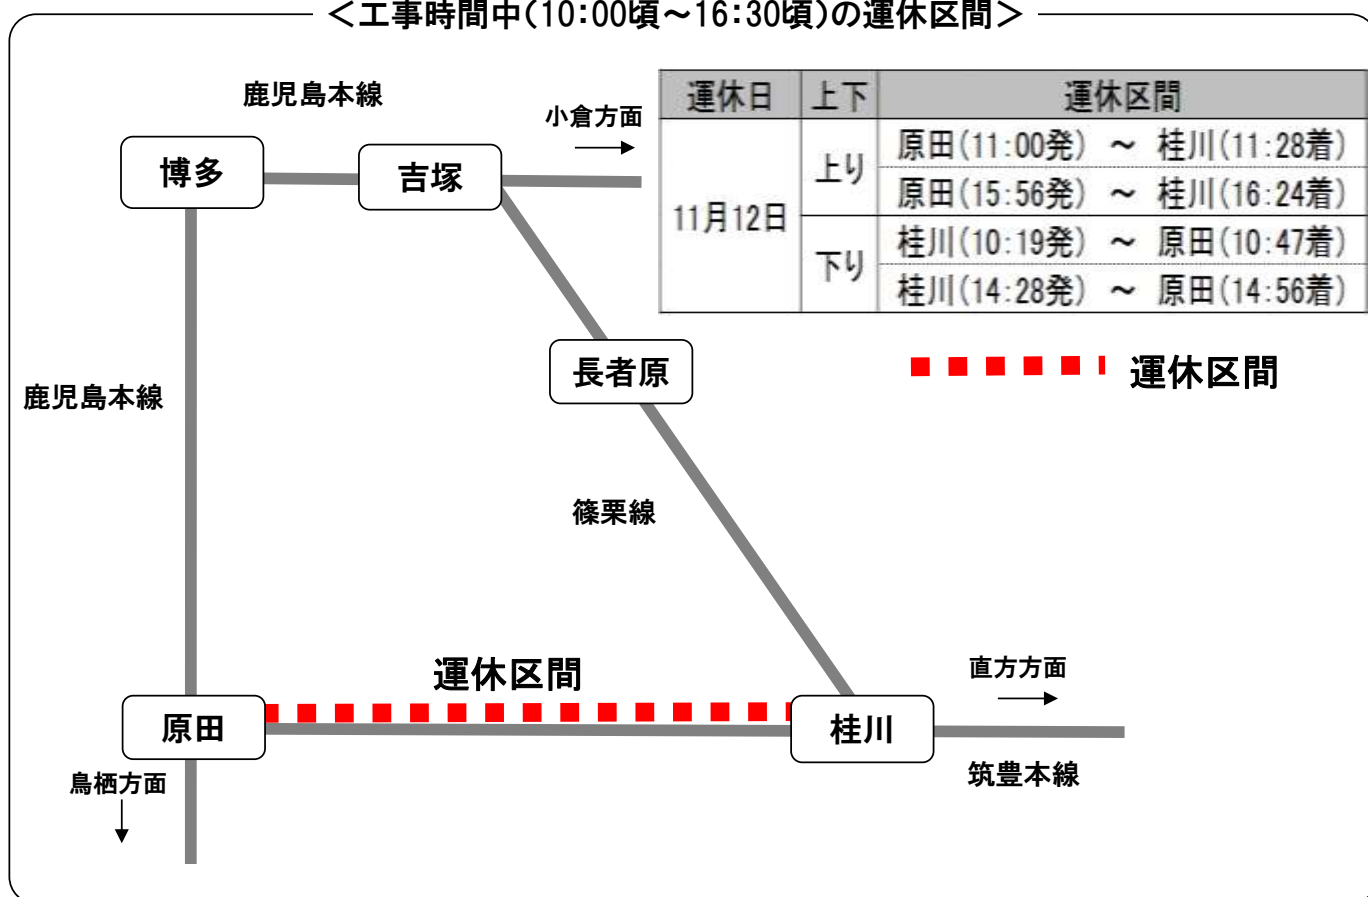

原田線 桂川駅～原田駅間昼間拡大間合い工事に伴う

列車の運休のお知らせ

平成30年11月12日(月)原田線 桂川駅～原田駅間において
昼間拡大間合い工事を実施します。

これに伴い、工事時間帯の列車が運休となります。

なお、同区間のバス及びタクシーによる代行輸送は実施いたしません。
お客さまには大変ご迷惑をお掛け致しますが、予めご了承ください。

日時 平成30年11月12日(月)

時間 10:00頃～16:30頃

運休列車 原田線を運転する列車

<工事時間中(10:00頃～16:30頃)の運休区間>

列車の時刻のお問い合わせは、

駅係員または筑豊篠栗鉄道事業部:0949-22-0985(平日9:00～17:35)へおたずねください。