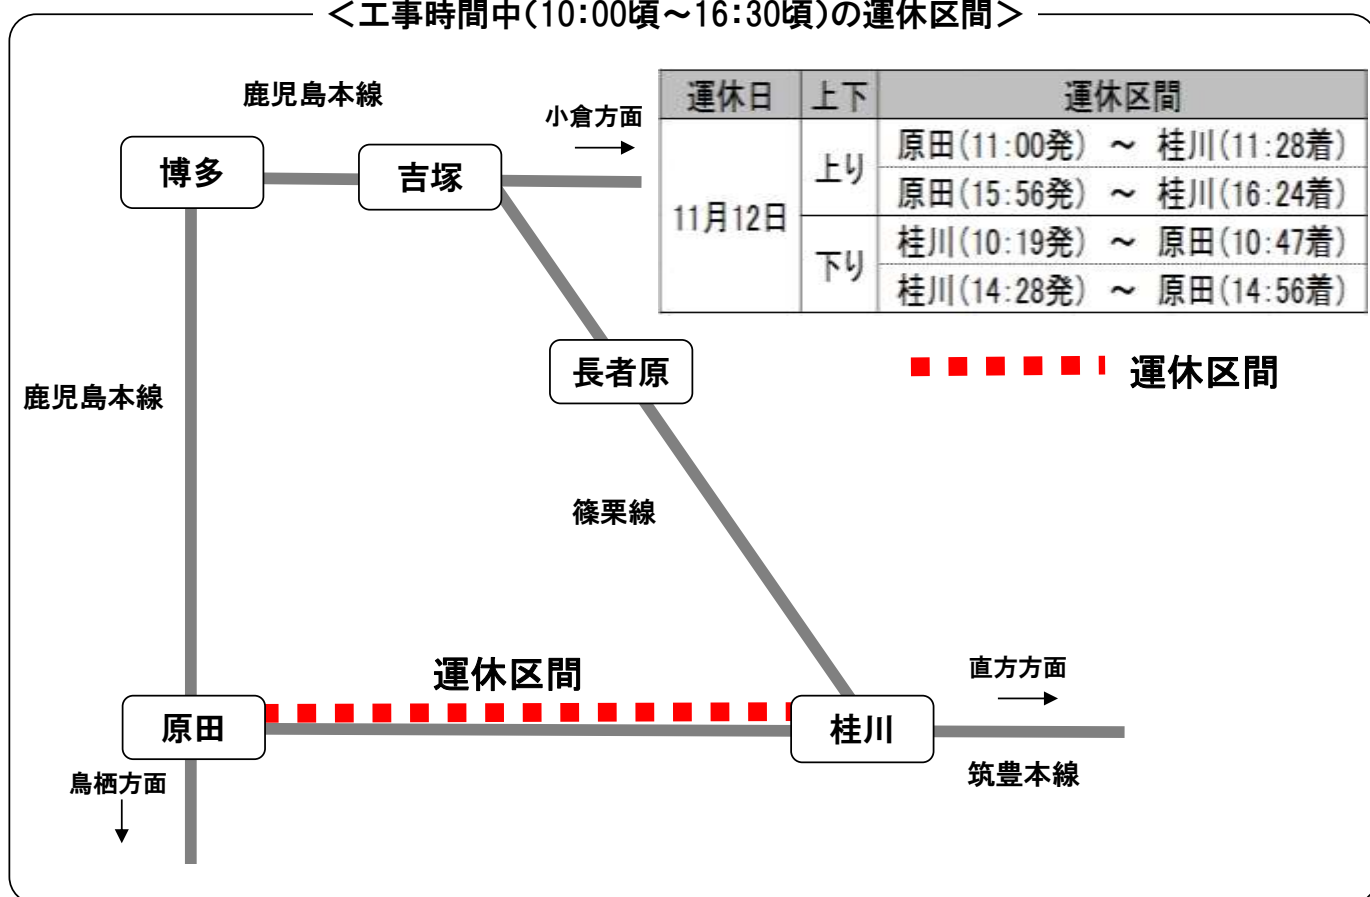

原田線 桂川駅～原田駅間昼間拡大間合い工事に伴う

列車の運休のお知らせ

平成30年11月12日(月)原田線 桂川駅～原田駅間において
昼間拡大間合い工事を実施します。

これに伴い、工事時間帯の列車が運休となります。

なお、同区間のバス及びタクシーによる代行輸送は実施いたしません。
お客さまには大変ご迷惑をお掛け致しますが、予めご了承ください。

日時 平成30年11月12日(月)

時間 10:00頃～16:30頃

運休列車 原田線を運転する列車

<工事時間中(10:00頃～16:30頃)の運休区間>

列車の時刻のお問い合わせは、

駅係員または筑豊篠栗鉄道事業部:0949-22-0985(平日9:00～17:35)へおたずねください。