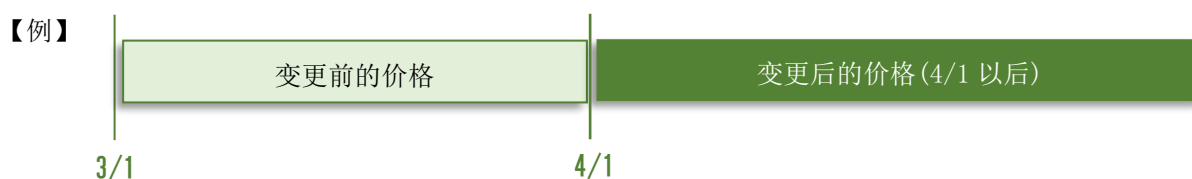

○增加乘客人数

3 月 31 日之前购买的周游券，4 月 1 日以后不可增加人数。希望增加人数时，请按照 4 月 1 日起的新价格重新购买（支付）。