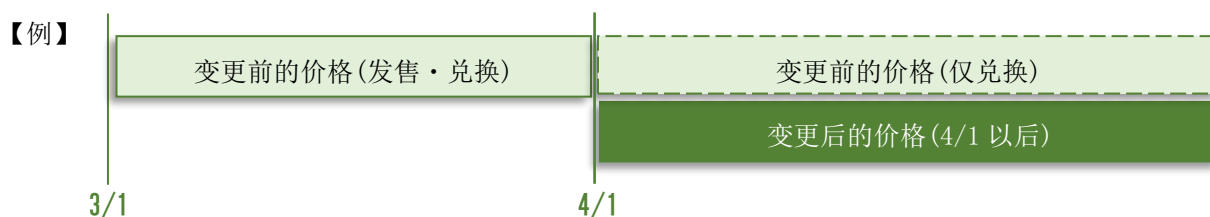

变更时的注意点

○关于 JR KYUSHU RAIL PASS Online Booking 服务暂停通知

因对 JR KYUSHU RAIL PASS Online Booking 实行系统切换作业，2022 年 3 月 31 日的服务将在 21 点 59 分（日本时间）结束。此外，服务将从 4 月 1 日 5 点 30 分（日本时间）起重新启动，敬请谅解。

○关于购买

（1）在日本国外事先购买的情况

4 月 1 日以后，以旧价格（变更前的价格）购买的铁路周游券只进行兑换。4 月 1 日以后购买时请按新价格（变更后的价格）购买。