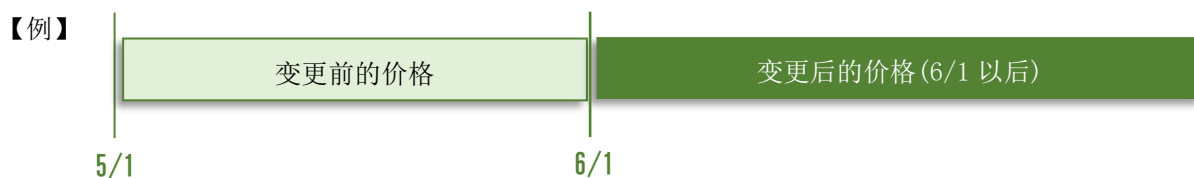

变更时的注意点

○关于购买

(1) 在日本国外事先购买的情况

6月1日以后，以旧价格（变更前的价格）购买的铁路周游券只进行兑换。6月1日以后购买时请按新价格（变更后的价格）购买。

(2) 在日本国内购买的情况

到达日本之后，在 JR 九州车站窗口购买时，根据购买时间金额会有所不同。

○退款

根据购买（支付）周游券时间的不同，退款金额也有所不同。