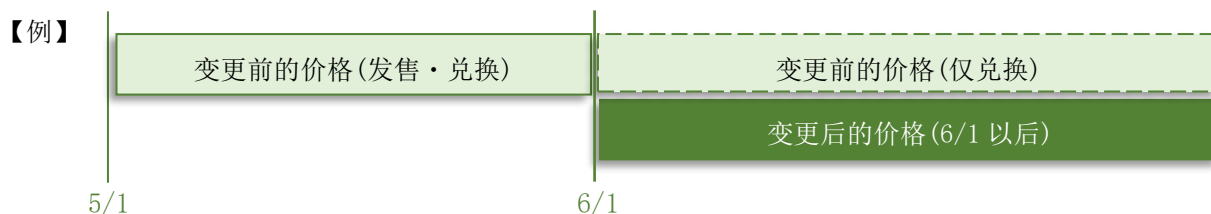

变更时的注意点

○关于购买

(1) 在日本国外事先购买的情况

6月1日以后，以旧价格（变更前的价格）购买的铁路周游券只进行兑换。6月1日以后购买时请按新价格（变更后的价格）购买。

(2) 在日本国内购买的情况

到达日本之后，在 JR 九州车站窗口购买时，根据购买时间金额会有所不同。