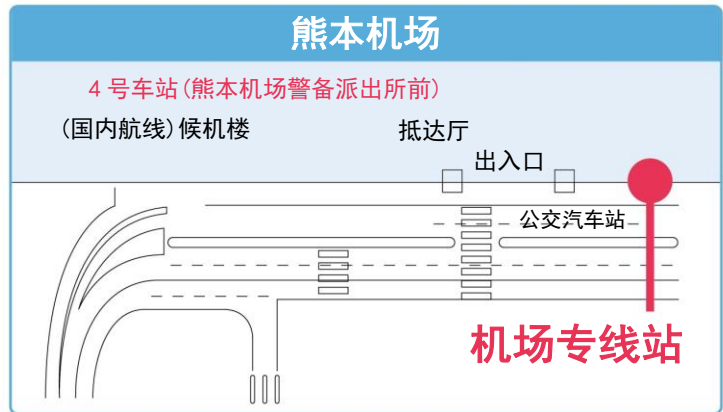

Kumamoto Airport Liner

熊本机场专线

截至 2019 年 10 月 1 日

连接 JR 和机场的交通路线!

机场专线车站图

不需预约。请直接到驳「专线车」站候车。

时刻表

JR 列车		Airport Liner	
熊本站	肥后大津站	熊本机场	
5:36	6:15	6:20	6:35
6:01	6:33	6:50	7:08
6:24	7:05	7:25	7:43
7:09	7:53	8:00	8:15
7:48	8:24	8:30	8:45
8:12	8:51	9:00	9:15
8:43	9:17	9:30	9:45
9:10	9:45	10:00	10:15
9:35*	10:09	10:30	10:45
10:02	10:39	11:00	11:15
10:32	11:05	11:30	11:45
11:01	11:36	12:00	12:15
11:34	12:08	12:30	12:45
11:54	12:27	13:00	13:15
12:35	13:16	13:30	13:45
12:56	13:31	14:00	14:15
13:46	14:18	14:30	14:45
14:04	14:43	15:00	15:15
14:29	15:08	15:30	15:45
15:01	15:34	16:00	16:15
15:25	16:02	16:30	16:45
16:17	16:50	17:00	17:15
16:46	17:23	17:30	17:45
17:05	17:42	18:00	18:15
17:44	18:18	18:30	18:45
18:06	18:39	19:00	19:15
18:35	19:13	19:35	19:50

※仅平日

Airport Liner		JR 列车	
熊本机场	肥后大津站	熊本站	
8:30	8:45	9:01	9:34*
9:00	9:15	9:25	9:57
9:30	9:45	10:13	10:44
10:00	10:15	10:49	11:21
10:30	10:45	11:10	11:43
11:00	11:15	11:40	12:16
11:30	11:45	12:12	12:44
12:00	12:15	12:36	13:08
12:30	12:45	13:00	13:35
13:00	13:15	13:22	14:00
13:30	13:45	14:03	14:38
14:00	14:15	14:22	14:53
14:30	14:45	15:14	15:47
15:00	15:15	15:37	16:09
15:30	15:45	15:51	16:29
16:00	16:15	16:19	16:56
16:30	16:45	16:51	17:26
17:00	17:15	17:27	18:06
17:30	17:45	18:07	18:45
18:00	18:15	18:22	19:01
18:30	18:45	18:57	19:30
19:00	19:15	19:35	20:07
19:30	19:45	20:12	20:49
20:00	20:15	20:35	21:08
20:25	20:43	20:54	21:28
21:00	21:18	21:33	22:05
21:35	21:53	22:23	23:00