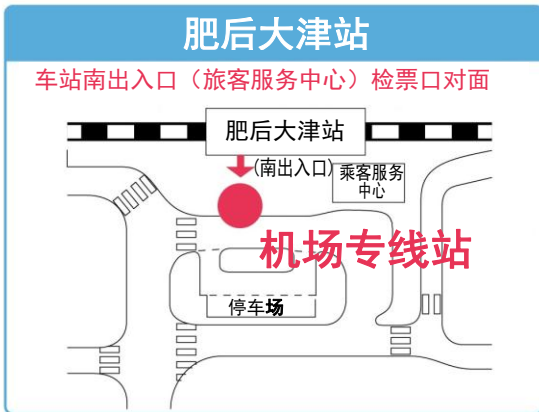

Kumamoto Airport Liner

熊本机场专线

截至 2019 年 10 月 1 日

连接 JR 和机场的交通路线!

机场专线车站图

不需预约。请直接到驳「专线车」站候车。

时刻表

JR 列车		Airport Liner	
熊本站	肥后大津站	熊本机场	
5:36	6:15	6:20	6:35
6:01	6:33	6:50	7:08
6:24	7:05	7:25	7:43
7:09	7:53	8:00	8:15
7:48	8:24	8:30	8:45
8:12	8:51	9:00	9:15
8:43	9:17	9:30	9:45
9:10	9:45	10:00	10:15
9:35*	10:09	10:30	10:45
10:02	10:39	11:00	11:15
10:32	11:05	11:30	11:45
11:01	11:36	12:00	12:15
11:34	12:08	12:30	12:45
11:54	12:27	13:00	13:15
12:35	13:16	13:30	13:45
12:56	13:31	14:00	14:15
13:46	14:18	14:30	14:45
14:04	14:43	15:00	15:15
14:29	15:08	15:30	15:45
15:01	15:34	16:00	16:15
15:25	16:02	16:30	16:45
16:17	16:50	17:00	17:15
16:46	17:23	17:30	17:45
17:05	17:42	18:00	18:15
17:44	18:18	18:30	18:45
18:06	18:39	19:00	19:15
18:35	19:13	19:35	19:50

※仅平日

Airport Liner		JR 列车	
熊本机场	肥后大津站	熊本站	
8:30	8:45	9:01	9:34*
9:00	9:15	9:25	9:57
9:30	9:45	10:13	10:44
10:00	10:15	10:49	11:21
10:30	10:45	11:10	11:43
11:00	11:15	11:40	12:16
11:30	11:45	12:12	12:44
12:00	12:15	12:36	13:08
12:30	12:45	13:00	13:35
13:00	13:15	13:22	14:00
13:30	13:45	14:03	14:38
14:00	14:15	14:22	14:53
14:30	14:45	15:14	15:47
15:00	15:15	15:37	16:09
15:30	15:45	15:51	16:29
16:00	16:15	16:19	16:56
16:30	16:45	16:51	17:26
17:00	17:15	17:27	18:06
17:30	17:45	18:07	18:45
18:00	18:15	18:22	19:01
18:30	18:45	18:57	19:30
19:00	19:15	19:35	20:07
19:30	19:45	20:12	20:49
20:00	20:15	20:35	21:08
20:25	20:43	20:54	21:28
21:00	21:18	21:33	22:05
21:35	21:53	22:23	23:00