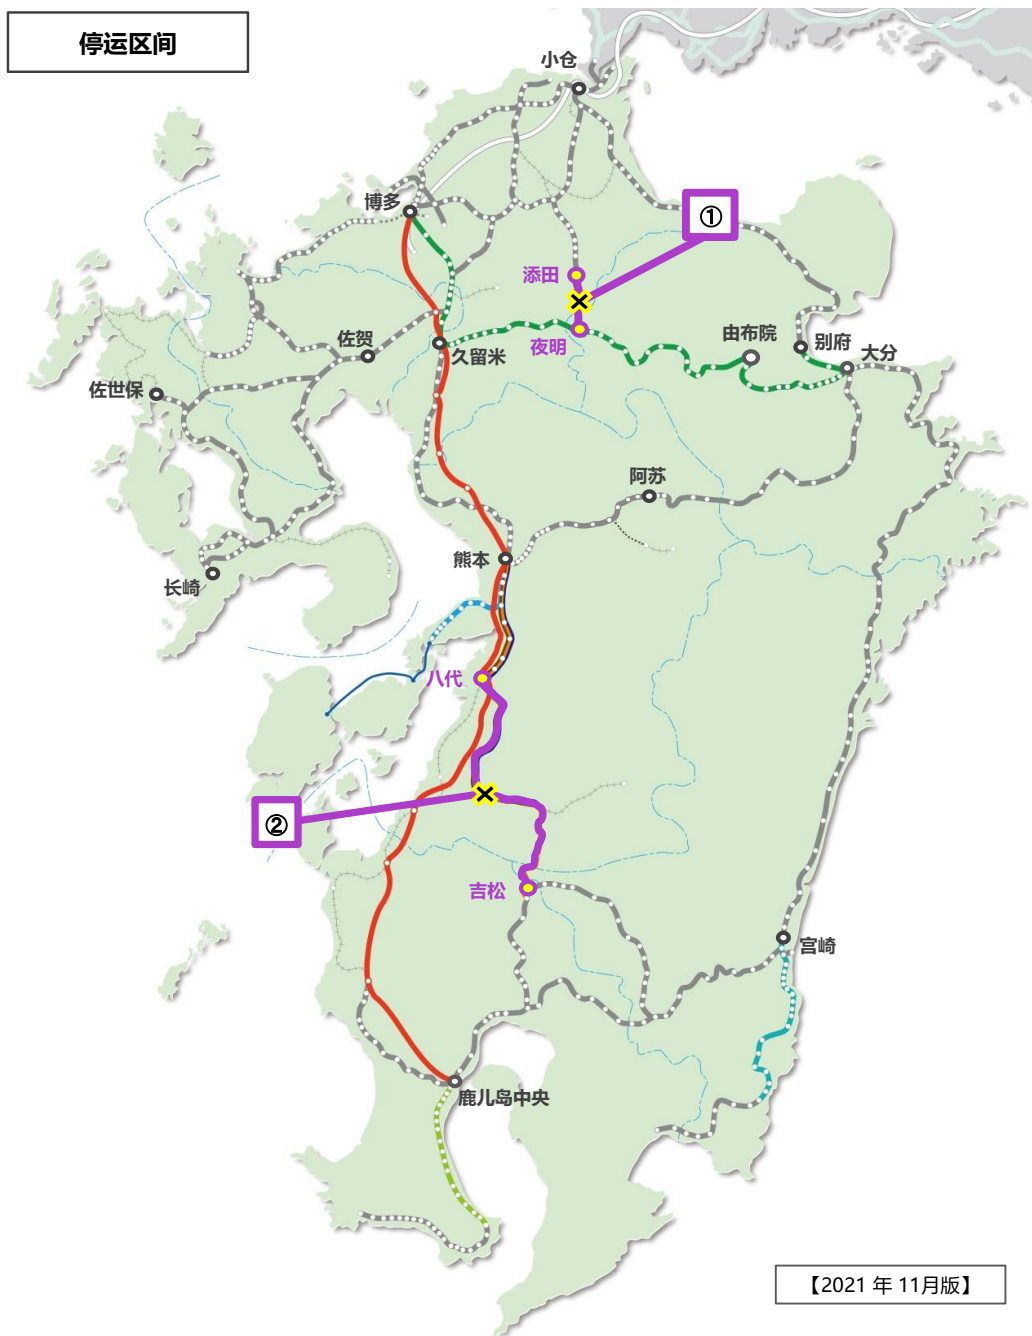

Information

■ 在一段时间内

因大雨的影响，以下区间的列车停止运行。

■ 停运区间

	路线	区间
①	日田彦山线	添田 - 夜明
②	肥萨线	八代 - 吉松

给您的旅程带来不便，敬请见谅！