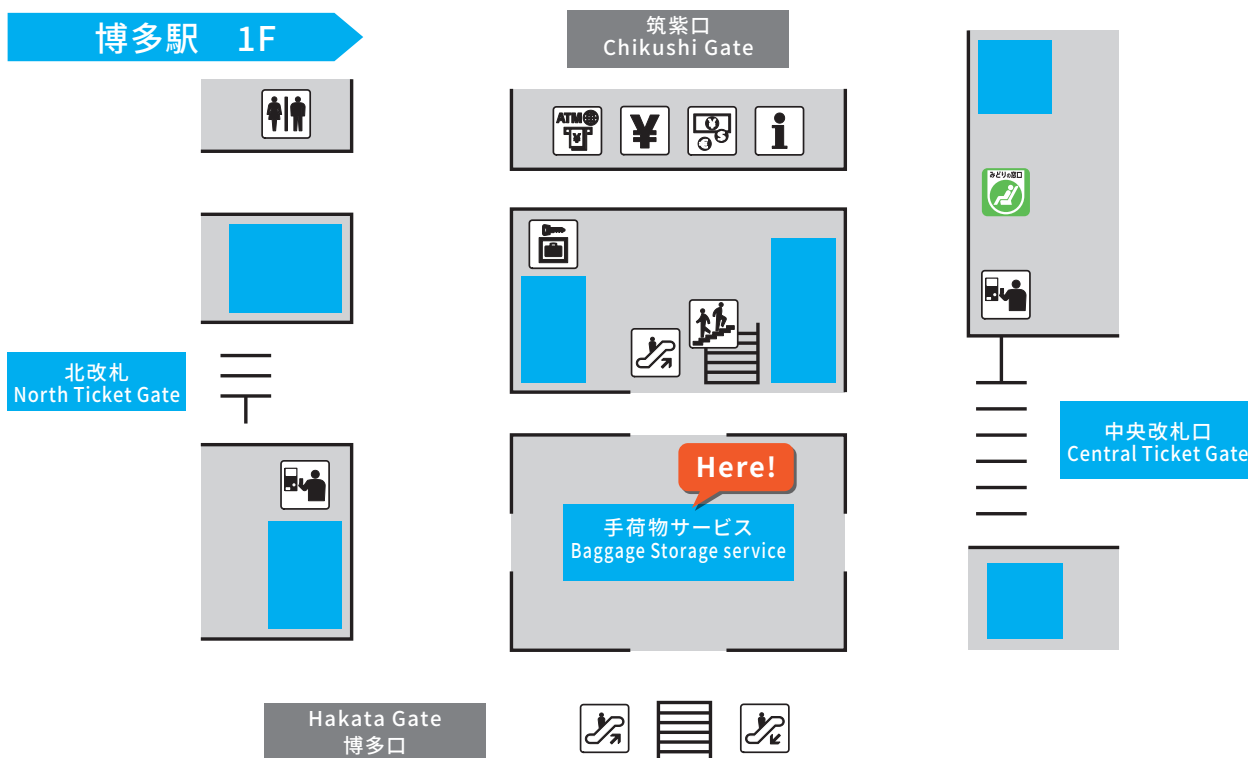

行李暂存服务

为了支持客人舒适的“轻松旅游”，我们在博多站设立了行李暂存处。

商店	服务	营业日	营业时间	电话
博多站 1 楼通道 (中央检票口前) [※]	行李寄存	每天	10:30 ~ 18:30	080-8956-7370
	由布院或别府酒店 送达服务		8:30 ~ 10:00	
	福冈市酒店送达服 务		10:30 ~ 15:30	

请注意，我们的营业日、营业时间和营业地点可能会在没有提前通知的情况下进行更改。

※根据情况，可能会变更至博多口阿穆广场博多 1 楼电梯旁。

行李服务点

服务

- 可存放无法放入硬币储物柜的大型行李

服务	尺寸	费用
普通行李寄存	无限制	1,000 日元 / 件 / 天
高峰期行李寄存	无限制	1,500 日元 / 件 / 天
由布院或别府酒店送达服务	160 尺寸	2,500 日元 / 件
福冈市酒店送达服务	160 尺寸	1,500 日元 ~ / 件

- 两件行李将按两件收费

长期行李寄存服务

- 您可以在存放日当天起最多存放 7 天。
- ① 请支付当天的押金（1,000 日元 / 件 / 天）。
- ② 取回行李时，请支付延长费用（1,000 日元 / 件 / 天）。

通知

我们从 10:30 到 18:30 提供服务柜台。

如果您无法在 18:30 之前取回行李，您必须：

- ① 次日再来。
- ② 支付延长费用（件 / 天）。

条款和条件

1. 公示

取报地点会公示此约款。使用时请遵循该约款。

If you check your baggage...

You can spend your time leisurely on the train or bus

You can sightsee with your hands free

You can pick up your baggage at the hotel

Hakata Station Reception counter

Reception : 8:30 a.m. to 6:30 p.m.
TEL : +81-80-8956-7370