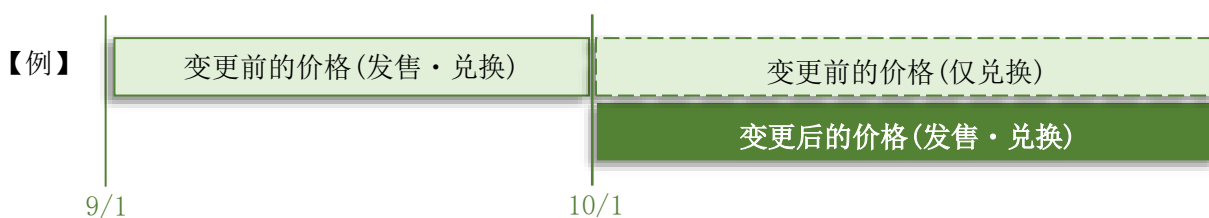

有关 JR KYUSHU RAIL PASS Online Booking 上预订的注意事项

1 关于 JR KYUSHU RAIL PASS Online Booking 服务的暂停通知

由于 JR KYUSHU RAIL PASS Online Booking 将进行系统切换作业，因此 2023 年 9 月 30 日的使用，将于 21 点 59 分（日本时间）结束服务。2023 年 10 月 1 日 5 点 30 分（日本时间）起将重新开始服务，敬请见谅。

●服务停止时间（日本时间）：2023 年 9 月 30 日 22:00 至 2023 年 10 月 1 日 05:29

2 关于购买周游券

如果在 10 月 1 日（日本时间）之后购买，所有价格将以新价格（更新后的价格）计算。

3 关于变更

(1) 9/30 前购买的周游券

变更内容	~9/30	10/1~	10/1 后进行变更
使用日变更	○	○	
追加人数	○	×	追加的部分请以新的价格购买。
减少人数	○	○	需支付退款手续费。
票种变更	○	×	请办理退款后以新价格重新购买。
成人 / 儿童票种变更	○	×	

(2) 9/30 前预约的指定席

变更内容	~9/30	10/1~	10/1 后进行变更
使用日变更	○	○	旧价格和新价格之间会产生价差。
追加人数	○	×	追加的部分请以新的价格购买。
减少人数	○	○	将产生退款手续费以及新旧价格之间的差额。
列车变更	○	○	旧价格和新价格之间会产生价差。
成人 / 儿童票种变更	○	×	请办理退款后以新价格重新购买。