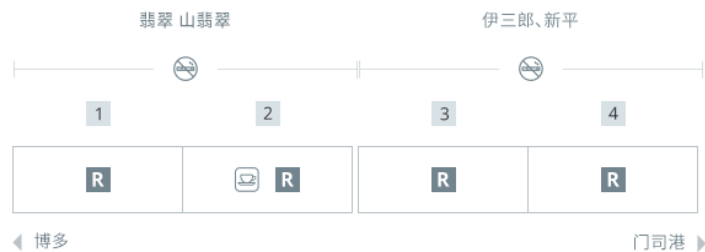

- 2021年10月以后的运行日决定之后另行通知。
- 运行日或有变更。详情请咨询车站人员。
- 记载的信息是2021年5月21日现阶段的信息。

查看列车信息
[坐A列车去吧](#)

2021年7月～9月D&S列车运行日历

翡翠 山翡翠・伊三郎 / 新平

※因受2020年7月暴雨的影响、翡翠 山翡翠和伊三郎 / 新平并连后运行于其他区间。

▶ Timetable

博多站→门司港站

列车名称	博多 出发	香椎 出发	折尾 出发	黑崎 出发	小仓 出发	门司 出发	门司港 到达
翡翠 山翡翠 92号 新平 92号	10:39	10:50	11:39	11:45	12:01	12:09	12:16

门司港站→博多站

列车名称	门司港 出发	门司 出发	小仓 出发	黑崎 出发	折尾 出发	香椎 出发	博多 到达
翡翠 山翡翠 91号 伊三郎 91号	15:19	15:27	15:34	15:46	15:52	16:48	17:00

▶ Train Configuration

▶ Operation schedule

... "KAWASEMI YAMASEMI・ISABURO/SHINPEI" in operation