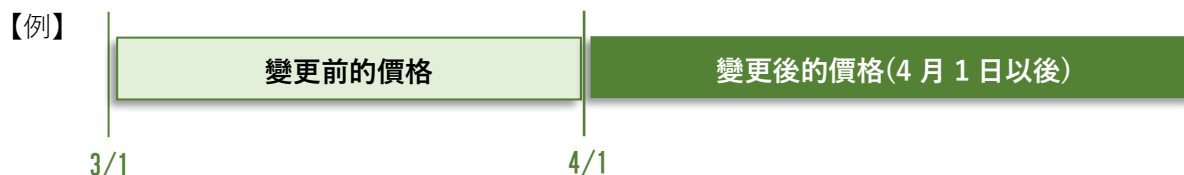

○追加使用人數

3 月 31 日前購買的鐵路周遊券，於 4 月 1 日以後不得追加人數。希望追加人數時，請以 4 月 1 日以後的新價格重新購買（結帳）。