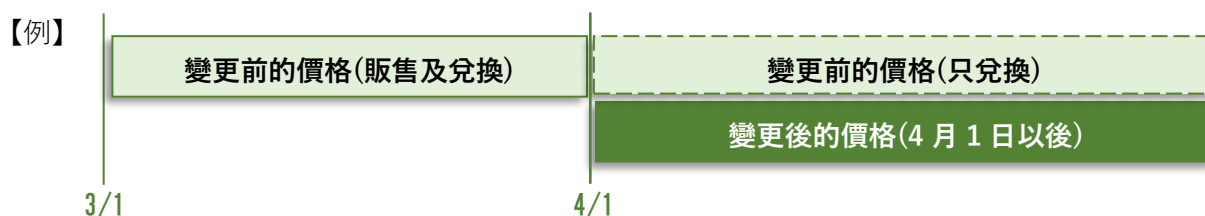

變更相關注意事項

○JR KYUSHU RAIL PASS Online Booking 服務停止說明

由於 JR KYUSHU RAIL PASS Online Booking 將進行系統切換作業，因此 2022 年 3 月 31 日的使用，將於 21 點 59 分(日本時間)結束服務。4 月 1 日 5 點 30 分(日本時間)起將重新開始服務，敬請見諒。

○關於購買

(1) 來日本之前在日本國外購買の場合

自 4 月 1 日之後，以舊價格（變更前價格）購買之鐵路周遊券只可進行兌換。4 月 1 日之後請全部以新價格（變更後的價格）購買。

(2) 在日本購買の場合

如在抵達日本之後，才前往 JR 九州的車站窗口購買周遊券，則費用依購買的時間點而異。