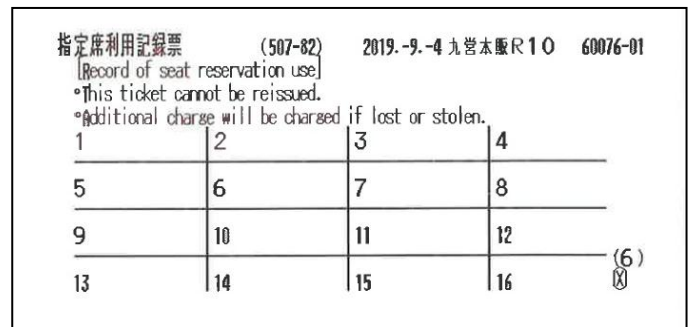

(3) 南部九州地區

有效使用日期	價格		指定席可用次數
3日券	成人	7,500日圓	10次
	兒童	3,750日圓	

※可利用的範圍內追加了豐肥本線 熊本～大分區間及日豐本線 大分～延岡區間。
兌換及購買地點追加大分站。

■ … 可兌換/購買的車站

※關於免費交付指定席的次數

除了周遊券以外，指定席利用記錄票也一起交付給客人。指定席利用記錄票上記載著指定席免費交付次數。如丟失指定席利用記錄票(包含被盜)，無法再發行。丟失後，如預定指定席無法免費交付指定席。這樣的情況下，需要付費購買指定席，請注意一下。

[收費指定席的價格詳細內容請確認這裡](#)

<圖片(樣本)>

● 3日券

● 5日券

※2019年10月1日後兌換及購買的JR九州鐵酷周遊券可以利用自動剪票口。請不要忘記拿取周遊券。

指定席票

指定席利用
記錄票