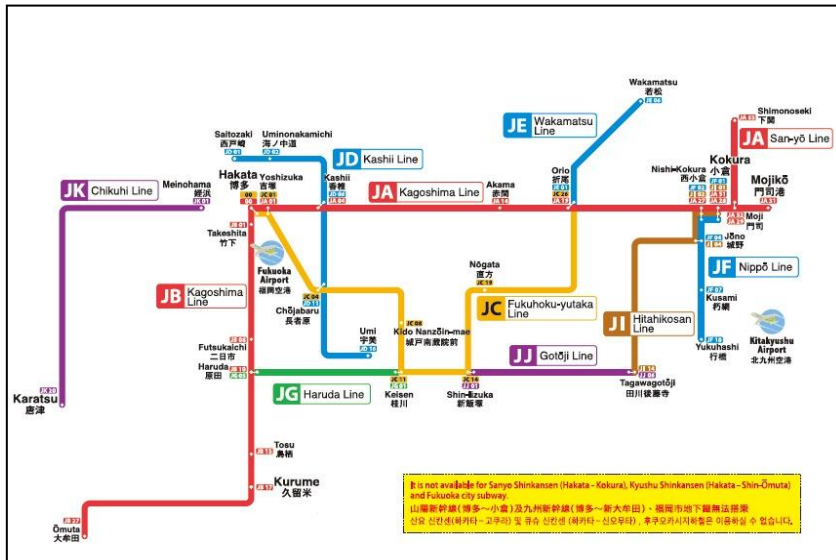

■ 九州鐵路周遊券

(1) 全九州地區

有效使用日期	價格		指定席可用次數
3日券	成人	15,280日圓	10次
	兒童	7,640日圓	
5日券	成人	18,330日圓	16次
	兒童	9,160日圓	

■ … 可兌換/購買的車站

(2) 北部九州地區

有效使用日期	價格		指定席可用次數
3日券	成人	8,660日圓	10次
	兒童	4,330日圓	
5日券	成人	10,190日圓	16次
	兒童	5,090日圓	

■ … 可兌換/購買的車站

(3) 南部九州地區

有效使用日期	價格		指定席可用次數
3日券	成人	7,500日圓	10次
	兒童	3,750日圓	

※可利用的範圍內追加了豐肥本線 熊本～大分區間及日豐本線 大分～延岡區間。
兌換及購買地點追加大分站。

■ … 可兌換/購買的車站

※關於免費交付指定席的次數

除了周遊券以外，指定席利用記錄票也一起交付給客人。指定席利用記錄票上記載著指定席免費交付次數。如丟失指定席利用記錄票(包含被盜)，無法再發行。丟失後，如預定指定席無法免費交付指定席。這樣的情況下，需要付費購買指定席，請注意一下。

[收費指定席的價格詳細內容請確認這裡](#)

<圖片(樣本)>

● 3日券

● 5日券

※2019年10月1日後兌換及購買的JR九州鐵酷周遊券可以利用自動剪票口。請不要忘記拿取周遊券。

指定席票

指定席利用
記錄票

九州鐵路周遊券（福岡廣域版）

有效使用日期	價格	
2日券	成人	3,060日圓
	兒童	1,530日圓

※關於利用方法

從刮開式車票變更成新的式樣。

上車時，在剪票口(如初次從無人的車站的話，請在列車上找乘務員)補印章效期開始日。

補印章的日期開始連續兩天有效的。(當天和第二天)

請注意不能通過自動剪票口。

關於 JR KYUSHU RAIL PASS Online Booking 上預約的指定席價格

列車名稱	價格	
九州新幹線 特快列車 (25km以上)	成人	1,000日圓
	兒童	500日圓
特快列車 (25km以下) SL 人吉	成人	840日圓
	兒童	420日圓