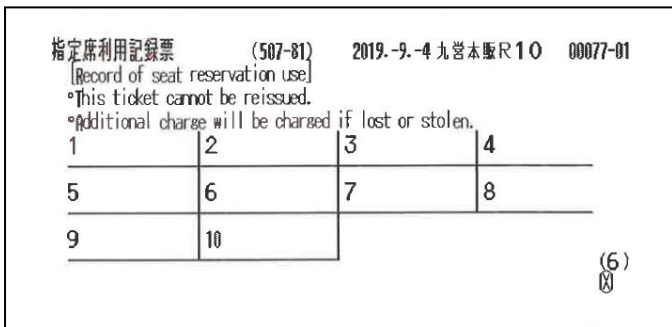

(3) 南部九州地區

有效使用日期	價格		指定席可用次數
3日券	成人	7,500日圓	10次
	兒童	3,750日圓	

※可利用的範圍內追加了豐肥本線 熊本～大分區間及日豐本線 大分～延岡區間。
兌換及購買地點追加大分站。

■ … 可兌換/購買的車站

※關於免費交付指定席的次數

除了周遊券以外，指定席利用記錄票也一起交付給客人。指定席利用記錄票上記載著指定席免費交付次數。如丟失指定席利用記錄票(包含被盜)，無法再發行。丟失後，如預定指定席無法免費交付指定席。這樣的情況下，需要付費購買指定席，請注意一下。

[收費指定席的價格詳細內容請確認這裡](#)

<圖片(樣本)>

● 3日券

● 5日券

※2019年10月1日後兌換及購買的JR九州鐵酷周遊券可以利用自動剪票口。請不要忘記拿取周遊券。

指定席票

指定席利用
記錄票