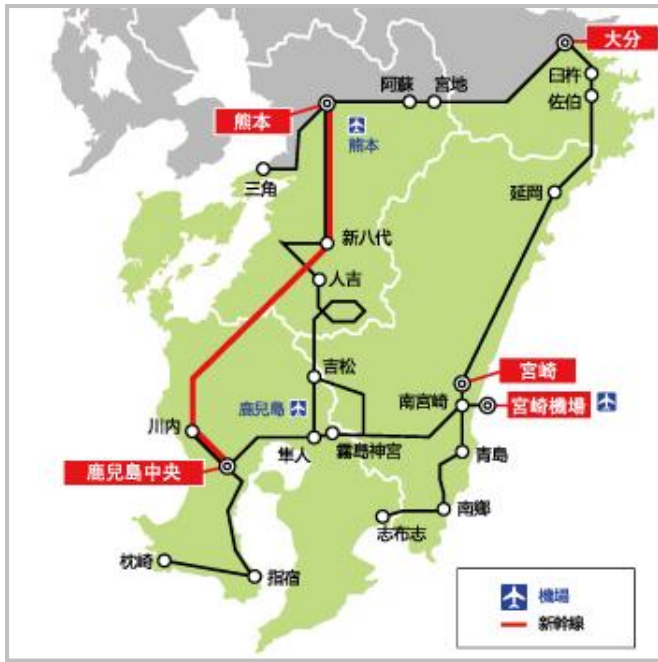

■ 九州鐵路周遊券

(1) 全九州地區

有效使用日期	價格		指定席可用次數
3日券	成人	15,280日圓	10次
	兒童	7,640日圓	
5日券	成人	18,330日圓	16次
	兒童	9,160日圓	

■ … 可兌換/購買的車站

(2) 北部九州地區

有效使用日期	價格		指定席可用次數
3日券	成人	8,660日圓	10次
	兒童	4,330日圓	
5日券	成人	10,190日圓	16次
	兒童	5,090日圓	

■ … 可兌換/購買的車站

(3) 南部九州地區

有效使用日期	價格		指定席可用次數
3日券	成人	7,500日圓	10次
	兒童	3,750日圓	

※可利用的範圍內追加了豐肥本線 熊本～大分區間及日豐本線 大分～延岡區間。
兌換及購買地點追加大分站。

■ … 可兌換/購買的車站

※關於免費交付指定席的次數

除了周遊券以外，指定席利用記錄票也一起交付給客人。指定席利用記錄票上記載著指定席免費交付次數。如丟失指定席利用記錄票(包含被盜)，無法再發行。丟失後，如預定指定席無法免費交付指定席。這樣的情況下，需要付費購買指定席，請注意一下。