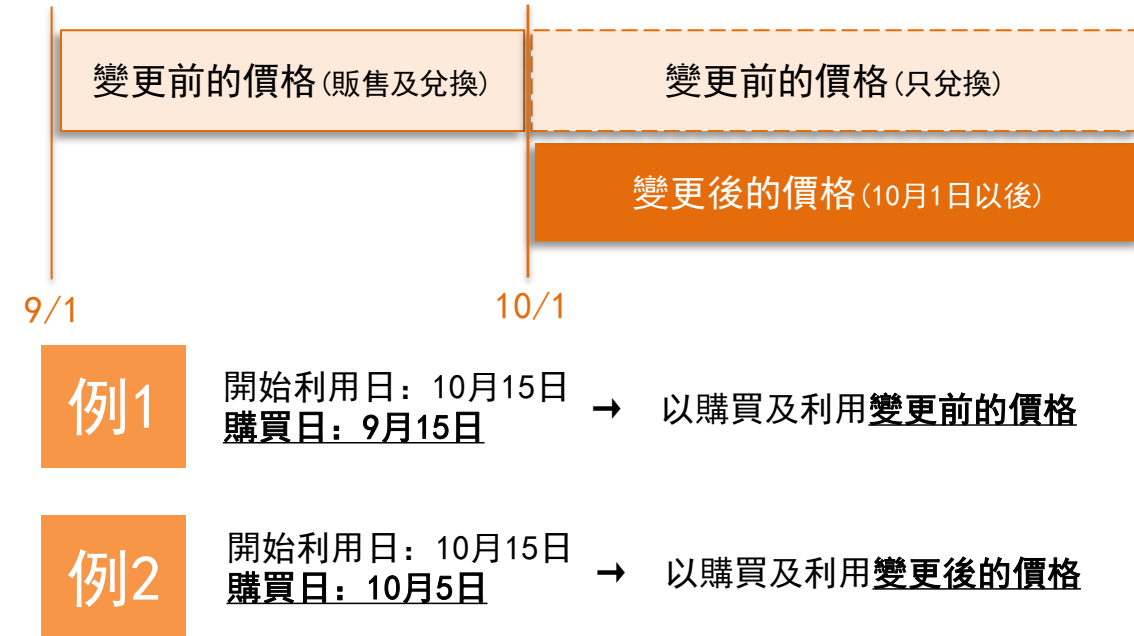

JR九州鐵路周遊券/山陽・山陰北部九州地區鐵路周遊券利用的客人

■來日本之前再日本國外購買の場合