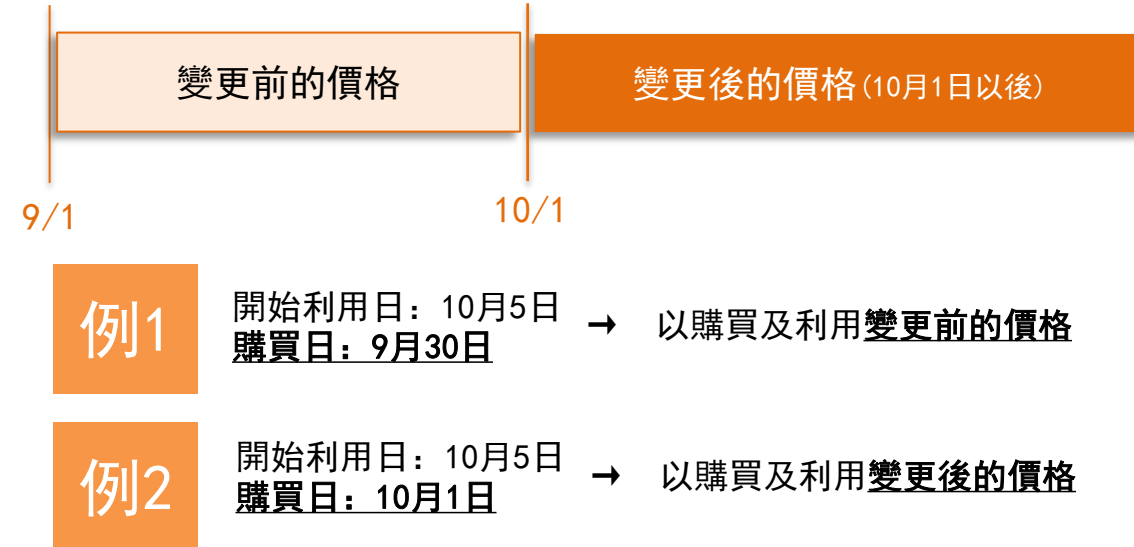

商品名稱	有效期間	成人・兒童	價格 (日圓)	
			變更前	變更後
留學生周遊券※	3天	成人	7,200	7,330
	3天	成人	14,400	14,670

※僅限在日本的簽證為“留學”的外國籍客人可使用。

JR九州鐵路周遊券/山陽・山陰北部九州地區鐵路周遊券利用的客人

■來日本之前再日本國外購買の場合

■在日本購買の場合

JR九州鐵路周遊券・福岡廣域版/留學生周遊券利用的客人

根據購買的時期變化價格。