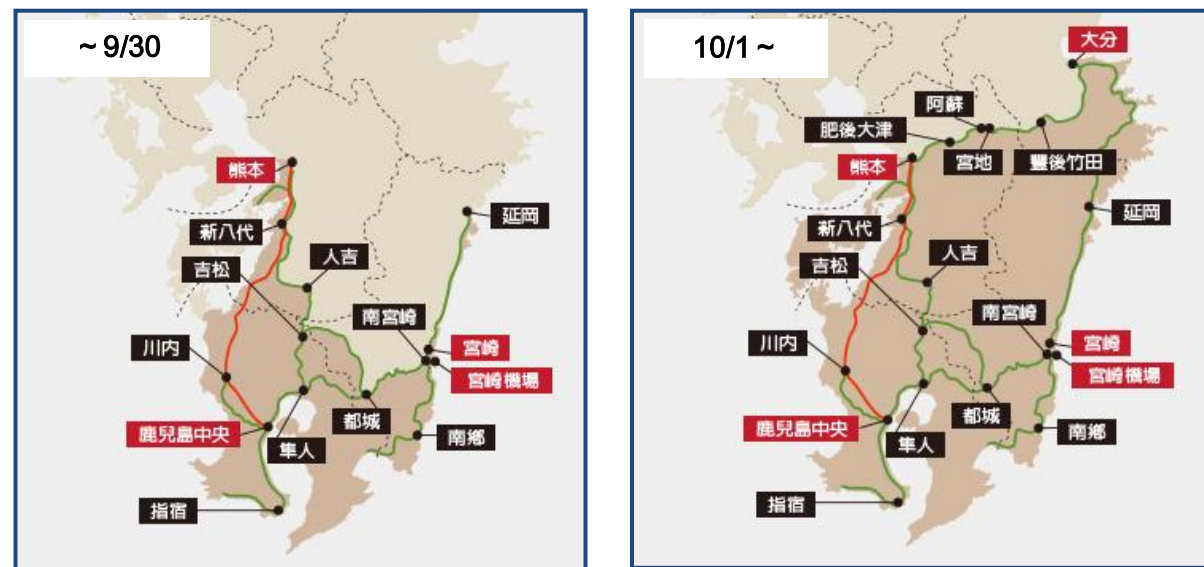

關於販售價格更改的通知

伴隨於2019年10月1日消費稅稅率定修訂，我們預定商品的販售價格將更改。購買前，請必須確認。

○商品一覽 (2019年8月23日現在的預定價格)

商品名稱	有效期間	成人・兒童	價格 (日圓)	
			變更前	變更後
JR九州鐵路周遊券	3天	成人	8,500	8,660
		兒童	4,250	4,330
	5天	成人	10,000	10,190
		兒童	5,000	5,090
	3天	成人	15,000	15,280
		兒童	7,500	7,640
5天	成人	18,000	18,330	
	兒童	9,000	9,160	
南部九州版	3天	成人	7,000	7,500
		兒童	3,500	3,750

■從10月1日南部九州版鐵路周遊券的利用範圍將變更。

到9月30日之前購買南九州版鐵路周遊券，10月1日以後使用的客人可以利用新範圍。

商品名稱	有效期間	成人・兒童	價格 (日圓)	
			變更前	變更後
山陽・山陰 北部九州地區鐵路周遊券	7天	成人	22,000	22,400
		兒童	11,000	11,200
	7天	成人	23,000	23,420
		兒童	11,500	11,710

商品名稱	有效期間	成人・兒童	價格 (日圓)	
			變更前	變更後
JR九州鐵路周遊券 福岡廣域版	2天	成人	3,000	3,060
		兒童	1,500	1,530