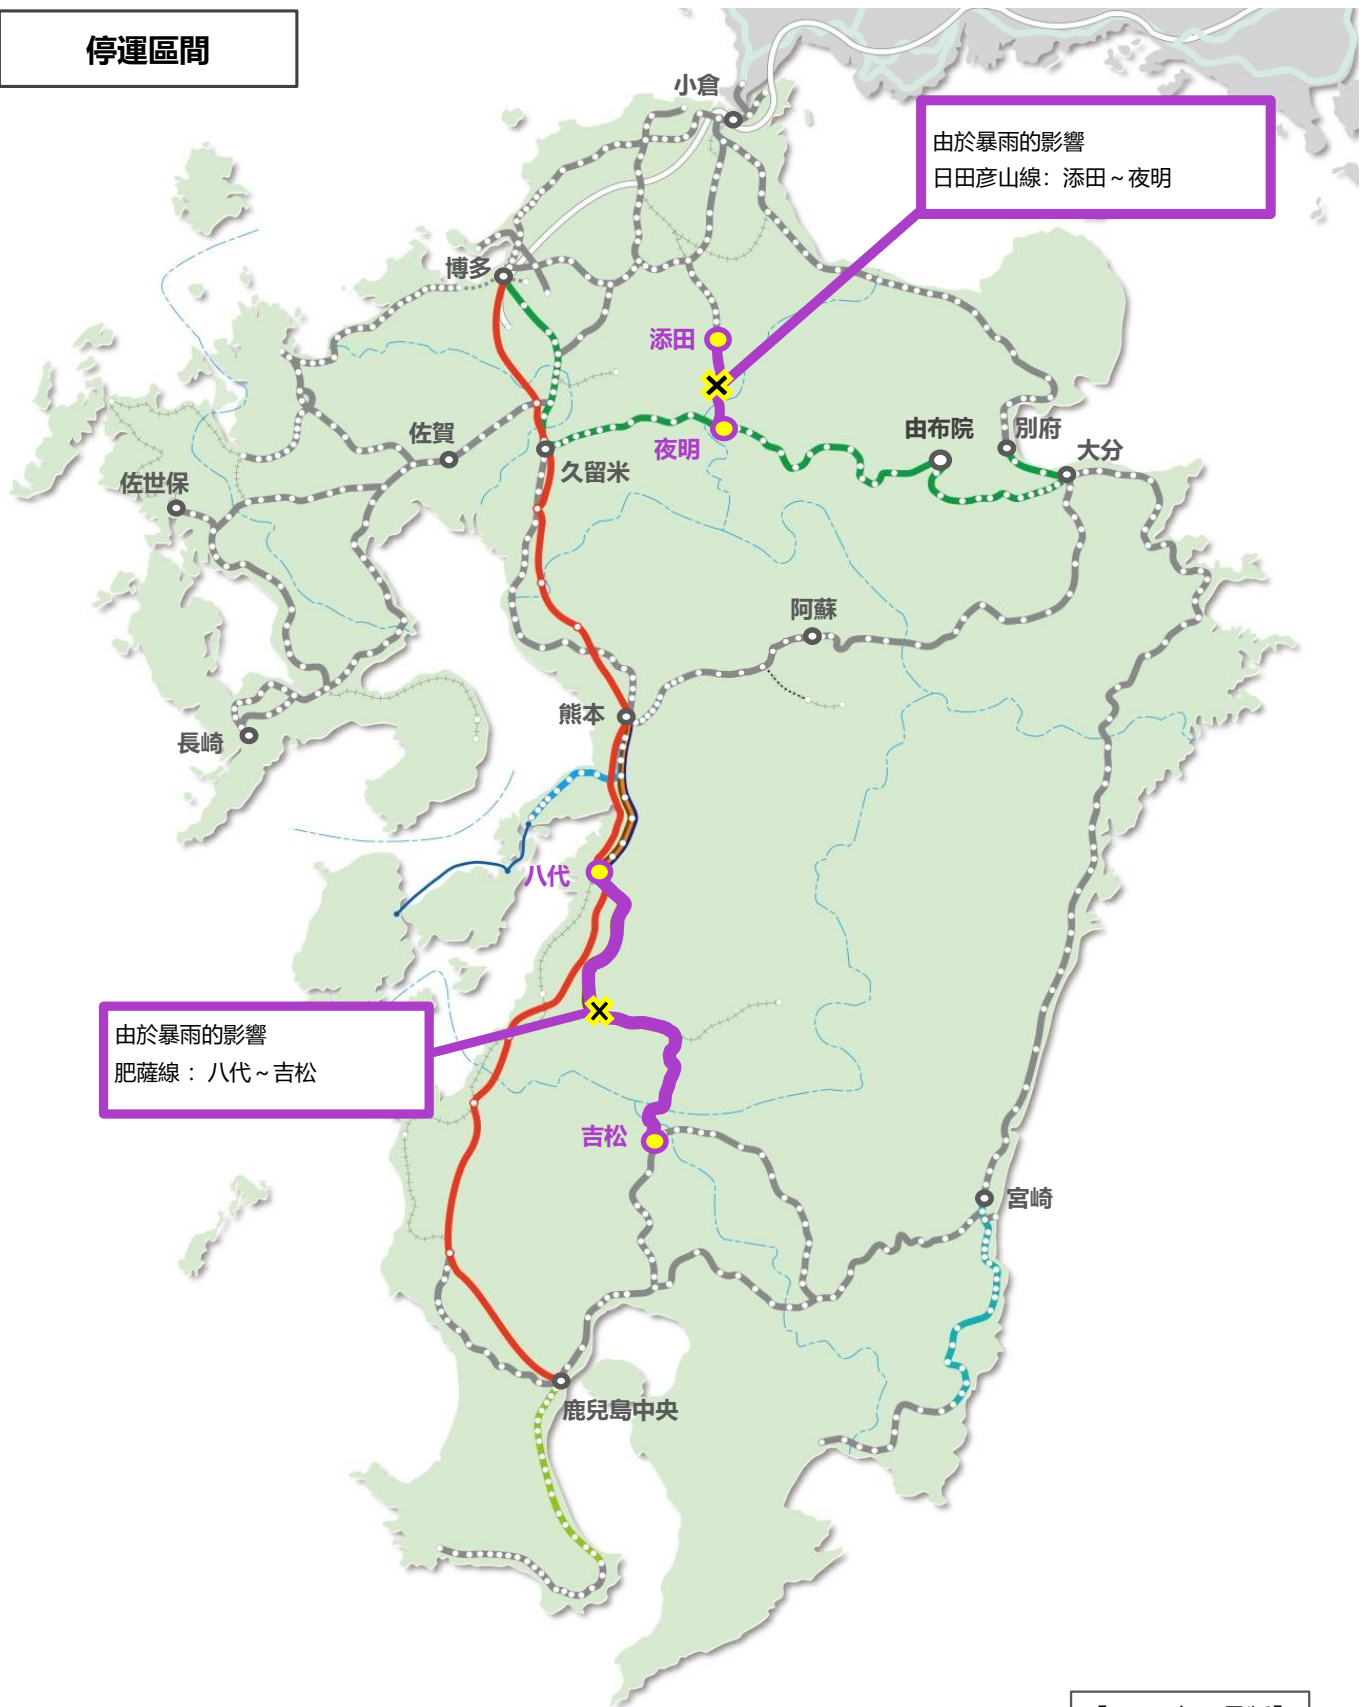

公告

一段時期以內

受大雨的影響,以下區間的列車停止運行。

停運區間

從2017年7月5日起暫停運行

路線	區間
日田彥山線	添田 - 夜明

從2020年7月4日起暫停運行

路線	區間
肥薩線	八代 - 吉松

停運的特快列車

列車名稱	區間	路線
翡翠山翡翠	熊本 - 人吉	肥薩線
SL人吉	熊本 - 人吉	肥薩線
伊三郎、新平	熊本・人吉 - 吉松	肥薩線

翡翠山翡翠、伊三郎・新平, 臨時運行於其他區間。

列車名稱	區間
翡翠山翡翠	博多 - 門司港
伊三郎、新平	

給您的旅程帶來不便, 敬請見諒!

停運區間

【2021年3月版】