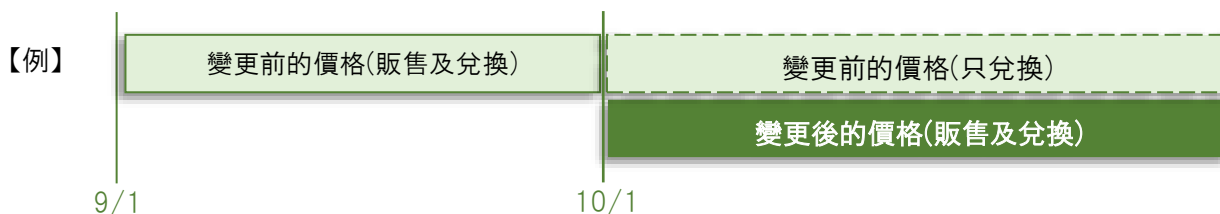

有關 JR KYUSHU RAIL PASS Online Booking 上預訂的注意事項

1 關於 JR KYUSHU RAIL PASS Online Booking 服務的暫停通知

由於 JR KYUSHU RAIL PASS Online Booking 將進行系統切換作業，因此 2023 年 9 月 30 日的使用，將於 21 點 59 分(日本時間)結束服務。2023 年 10 月 1 日 5 點 30 分(日本時間)起將重新開始服務，敬請見諒。

●服務停止時間(日本時間):2023 年 9 月 30 日 22:00 至 2023 年 10 月 1 日 05:29

2 關於購買周遊券

如果在 10 月 1 日(日本時間)之後購買，所有價格將以新價格(更新後的價格)計算。

3 關於變更

(1)9/30 前購買的周遊券

變更內容	~9/30	10/1~	10/1 後進行變更
使用日變更	○	○	
追加人數	○	×	追加的部分請以新的價格購買。
減少人數	○	○	需支付退款手續費。
票種變更	○	×	請辦理退款後以新價格重新購買。
成人／兒童票種變更	○	×	

(2)9/30 前預約的指定席

變更內容	~9/30	10/1~	10/1 後進行變更
使用日變更	○	○	舊價格和新價格之間會產生價差。
追加人數	○	×	追加的部分請以新的價格購買。
減少人數	○	○	將產生退款手續費以及新舊價格之間的差額。
列車變更	○	○	舊價格和新價格之間會產生價差。
成人／兒童票種變更	○	×	請辦理退款後以新價格重新購買。