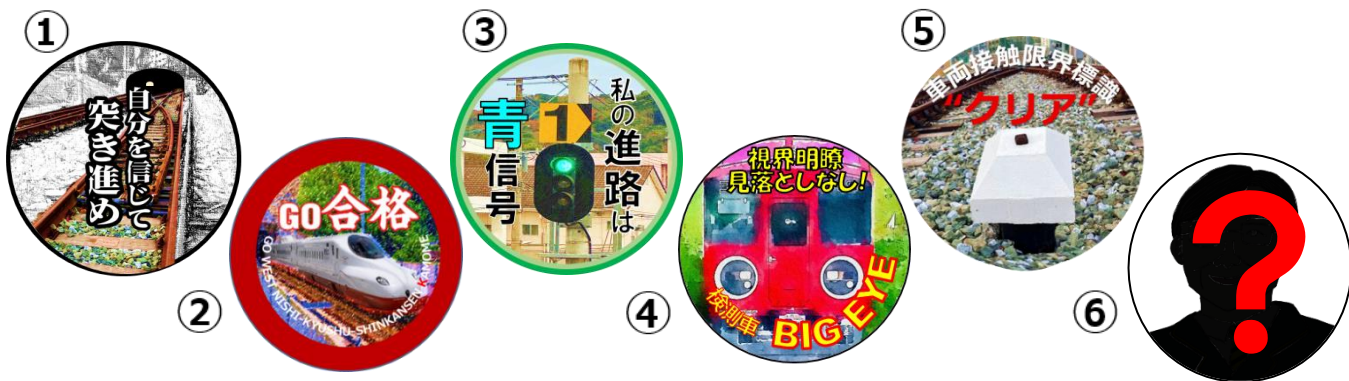

2025年1月30日

チャレンジするみなさまを、**諫早駅が応援します！**「**いーさ！** 鉄道**応援缶** バッジ」

カプセルトイを諫早駅に設置します。

JR九州諫早駅では、これから高校や大学の受験を控えている皆さまはもちろん、新年を迎え新たなことにチャレンジし始めた方、始めようとしている皆さまを応援したく、鉄道にちなんだデザインの「いーさ！鉄道 応援缶 バッジ」をカプセルトイにて発売いたします。

諫早駅社員によるオリジナルデザインの缶バッジが全6種類。ご自身用としてはもちろん、がんばっているあの人へのプレゼントにもいかがでしょうか。

- 1 発売日 2025年2月1日 10:00～ ※缶バッジが無くなり次第終了
- 2 設置箇所 諫早駅在来線改札口
- 3 おねだん 1回につき100円
- 3 購入方法 改札口の係員にご申告のうえ専用コインをご購入ください。
- 4 商品紹介 鉄道にまつわるデザインが全6種類。1カプセルに1つ入っています。

《デザイン説明》

- ① 「人生」にも「線路」にも岐路はつきもの。自分を信じて突き進めば、いつかは線路のように目的地につけるはず！
- ② 「かもめ」の鳥言葉である、「夢見る新たな道を切り開く」にちなんで、西九州新幹線「かもめ」で「GO 合格」！
- ③ 鉄道信号は列車の進路に支障が無い場合に「青信号」が現示されます。このバッジがあれば、あなたの進路を遮るものは無い？
- ④ レールの歪み、傷等をレーザーで検出する検測車「BIG EYE」。このバッジがあれば、見落とし無し？
- ⑤ 線路の分岐点で列車同士が接触しない位置を示す「車両接触限界標識」、通称「クリア」。このバッジがあればどんな困難も見事「クリア」？
- ⑥ みなさまに、ステキな「春」が訪れることを願ったシークレットデザイン