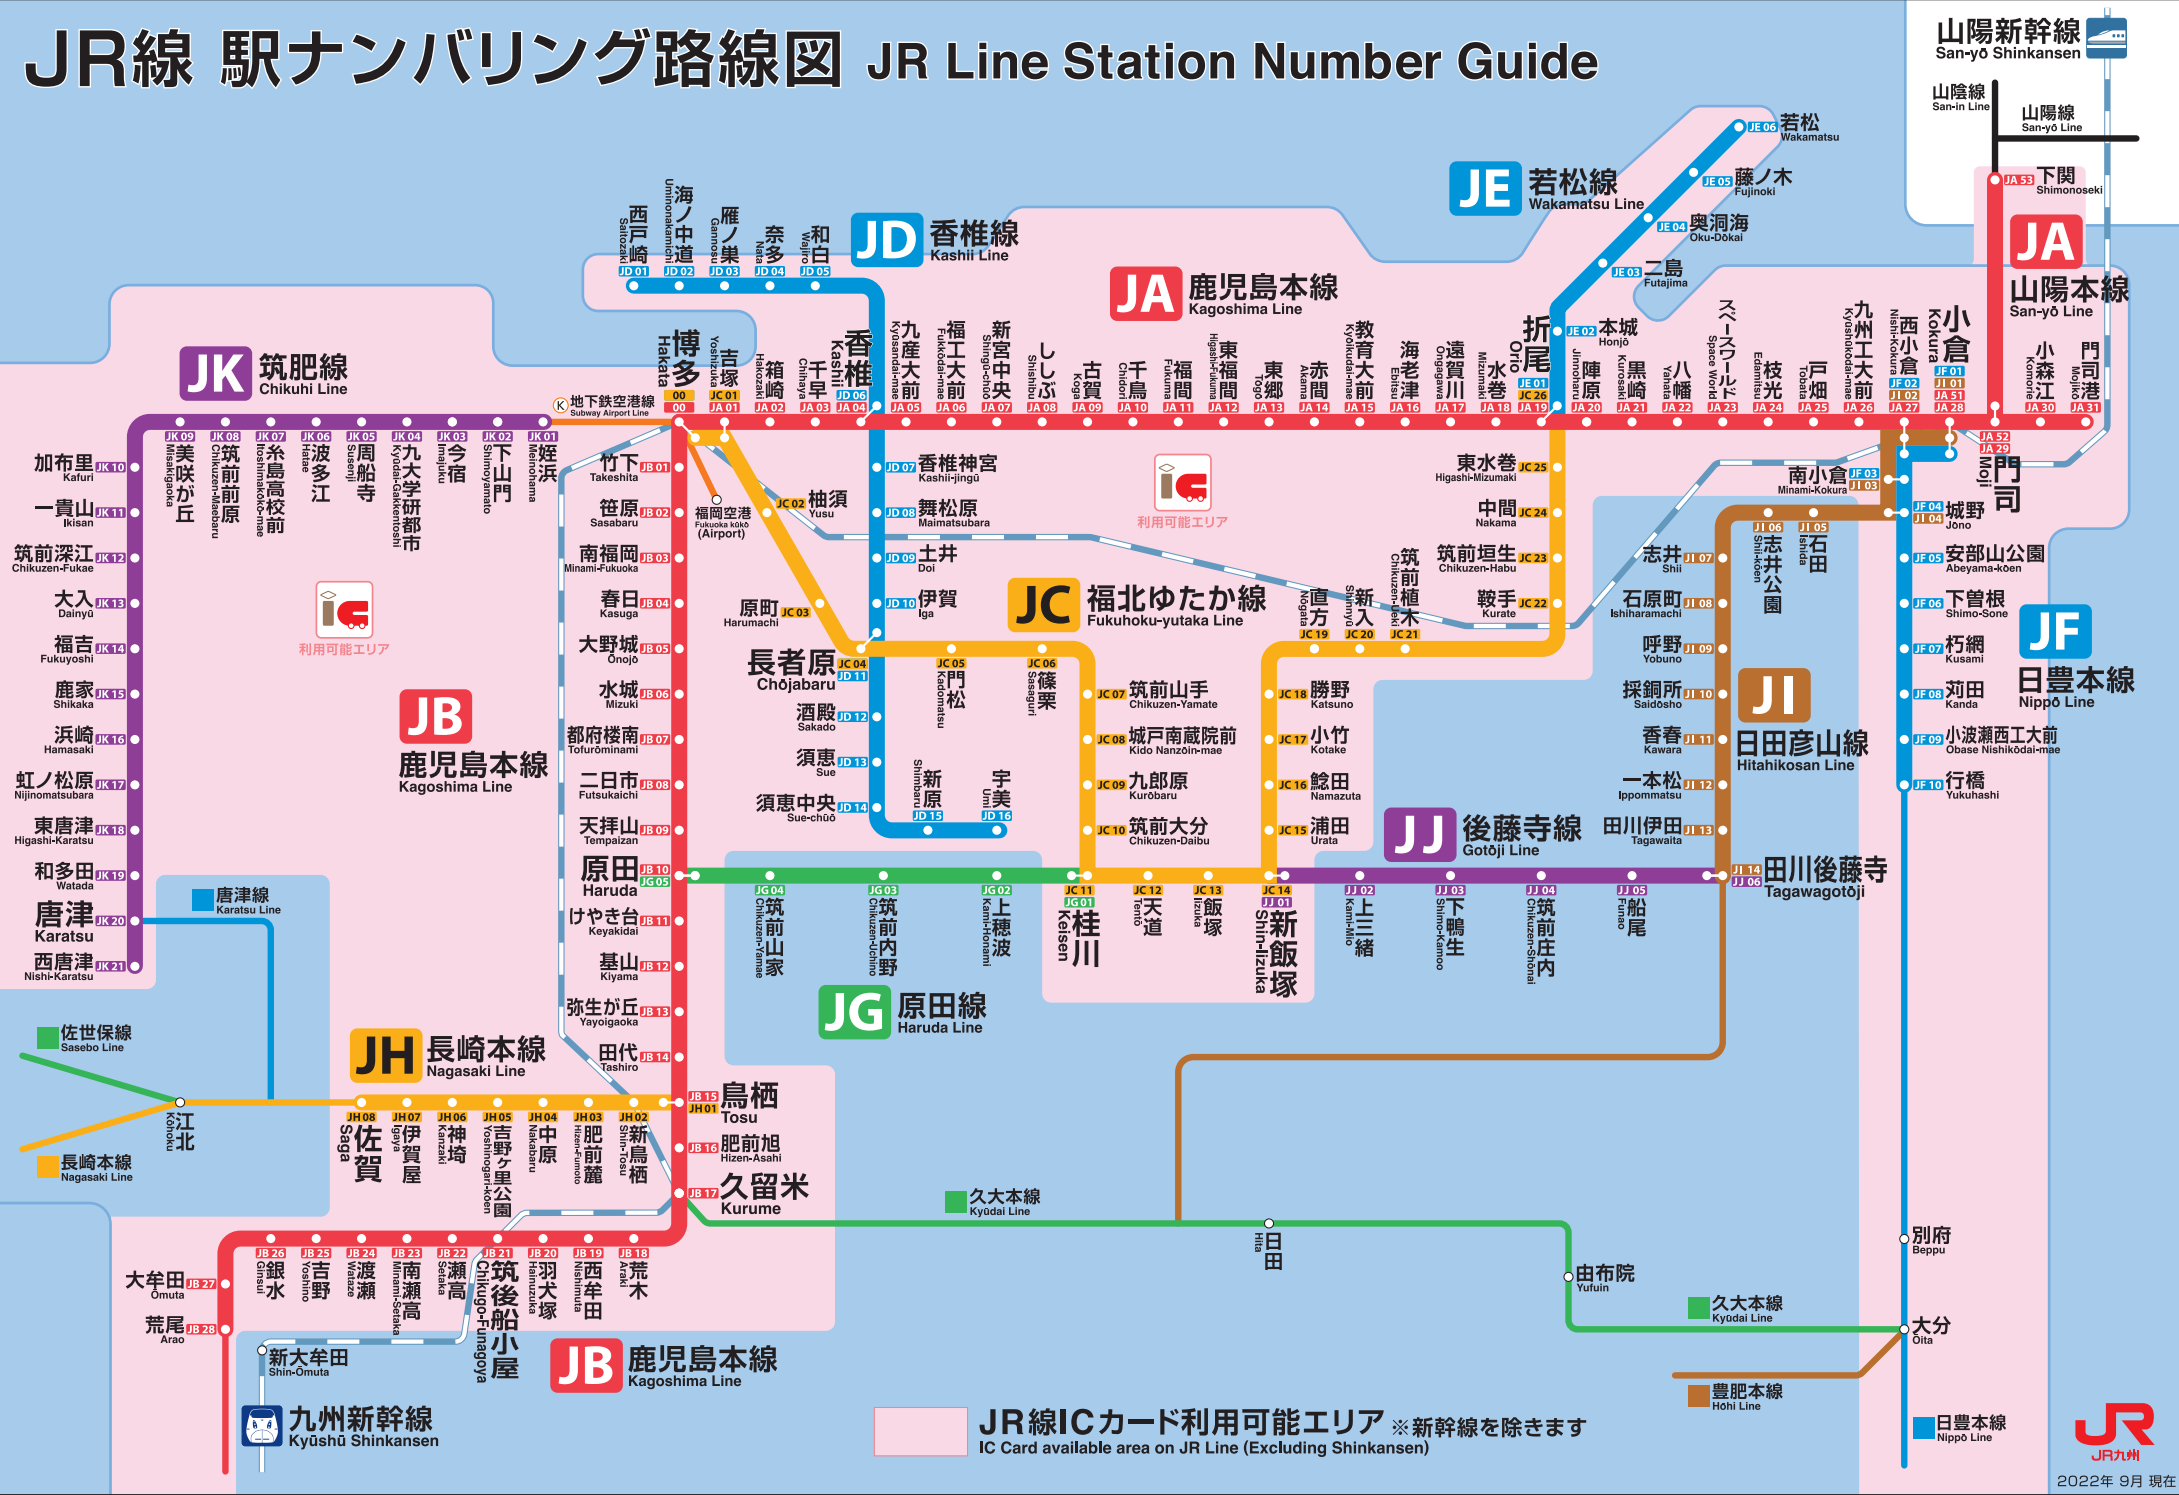

# JR線 駅ナンバリング路線図 JR Line Station Number Guide

JR線ICカード利用可能エリア ※新幹線を除きます  
 IC Card available area on JR Line (Excluding Shinkansen)