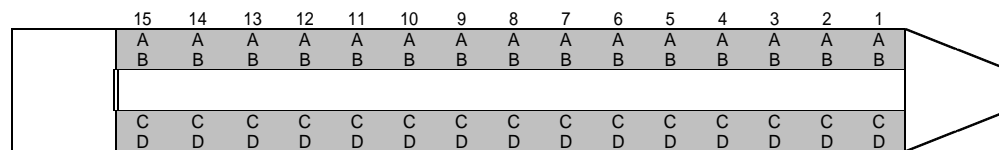

ゆふいんの森 1・5号 (博多 由布院)
 ゆふいんの森 2・6号 (由布院 博多)

全車禁煙 ・ 全車指定席

(席側の車窓) 由布岳

2号車

1号車

由布院 →

← 博多

4号車

(席側の車窓) 筑後川・由布岳

3号車

(注) 3号車ボックスシートは、3名以上からの発売です。