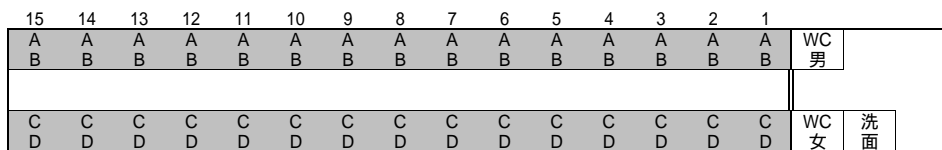

ゆふいんの森 1・5号 (博多 由布院)
 ゆふいんの森 2・6号 (由布院 博多)

全車禁煙 ・ 全車指定席

(席側の車窓) 由布岳

2号車

1号車

由布院 →

← 博多

4号車

(席側の車窓) 筑後川・由布岳

3号車

(注) 3号車ボックスシートは、3名以上からの発売です。