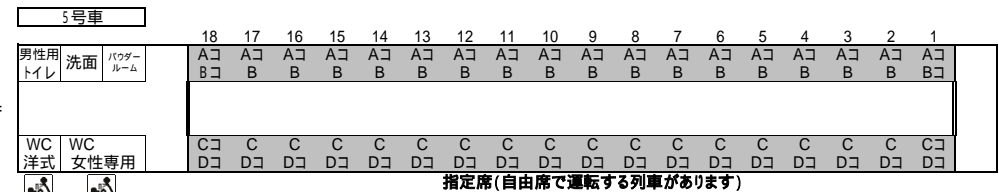

[N700系] みずほ・さくら・つばめ

全席禁煙

熊本・鹿児島中央 →

= 公衆電話(3, 8号車) = 自動販売機(3, 7号車) = グリーン車全席(肘掛)と普通車窓側、車端席すべてにモバイル用コンセントがあります。(Aコ・Bコのように表記しています) = おむつ交換台のあるトイレ 7号車多機能トイレにはオストメイト対応設備を設置。