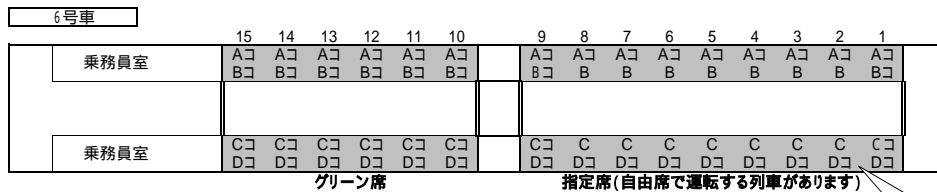

[N700系] みずほ・さくら・つばめ

全席禁煙

熊本・鹿児島中央 →

= 公衆電話(3, 8号車) = 自動販売機(3, 7号車) = グリーン車全席(肘掛)と普通車窓側、車端席すべてにモバイル用コンセントがあります。(Aコ・Bコのように表記しています) = おむつ交換台のあるトイレ 7号車多機能トイレにはオストメイト対応設備を設置。