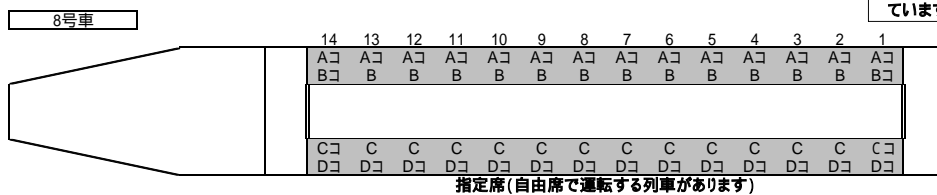

[N700系] みずほ・さくら・つばめ

全席禁煙

熊本・鹿児島中央 →

= 公衆電話(3, 8号車) = 自動販売機(3, 7号車) = グリーン車全席(肘掛)と普通車窓側、車端席すべてにモバイル用コンセントがあります。(Aコ・Bコのように表記しています) = おむつ交換台のあるトイレ 7号車多機能トイレにはオストメイト対応設備を設置。