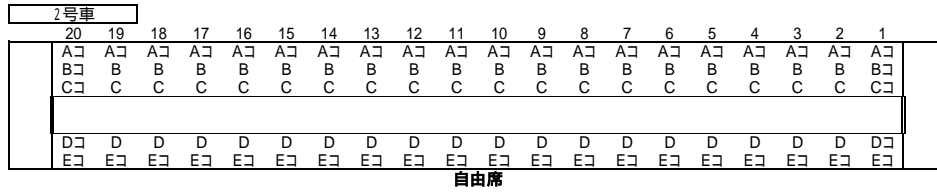

[N700系] みずほ・さくら・つばめ

全席禁煙

熊本・鹿児島中央 →

= 公衆電話(3, 8号車) = 自動販売機(3, 7号車) = グリーン車全席(肘掛)と普通車窓側、車端席すべてにモバイル用コンセントがあります。(Aコ・Bコのように表記しています) = おむつ交換台のあるトイレ 7号車多機能トイレにはオストメイト対応設備を設置。