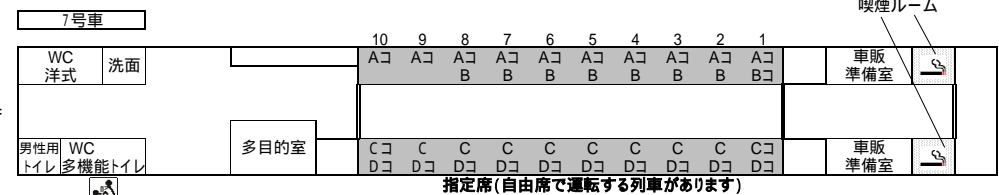

[N700系] みずほ・さくら・つばめ

全席禁煙

熊本・鹿児島中央 →

= 公衆電話(3, 8号車) = 自動販売機(3, 7号車) = グリーン車全席(肘掛)と普通車窓側、車端席すべてにモバイル用コンセントがあります。(Aコ・Bコのように表記しています) = おむつ交換台のあるトイレ 7号車多機能トイレにはオストメイト対応設備を設置。