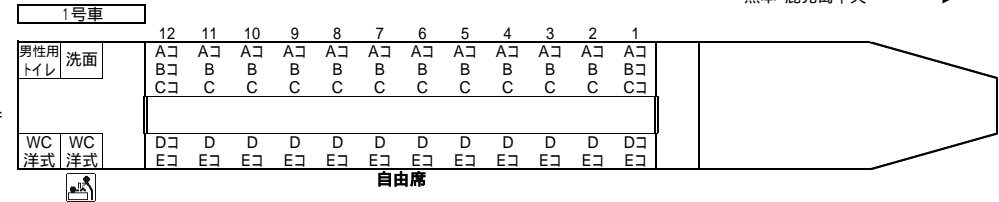

[N700系] みずほ・さくら・つばめ

全席禁煙

熊本・鹿児島中央 →

= 公衆電話(3, 8号車) = 自動販売機(3, 7号車) = グリーン車全席(肘掛)と普通車窓側、車端席すべてにモバイル用コンセントがあります。(Aコ・Bコのように表記しています) = おむつ交換台のあるトイレ 7号車多機能トイレにはオストメイト対応設備を設置。