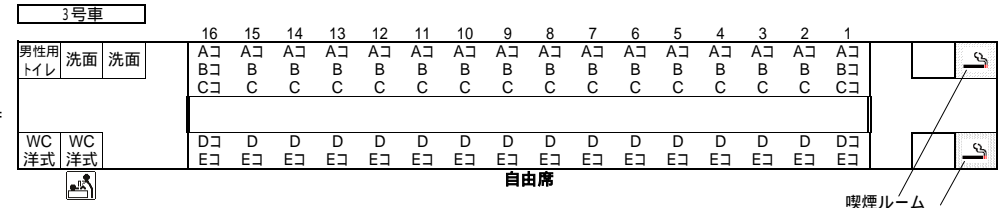

[N700系] みずほ・さくら・つばめ

全席禁煙

熊本・鹿児島中央 →

= 公衆電話(3, 8号車) = 自動販売機(3, 7号車) = グリーン車全席(肘掛)と普通車窓側、車端席すべてにモバイル用コンセントがあります。(Aコ・Bコのように表記しています) = おむつ交換台のあるトイレ 7号車多機能トイレにはオストメイト対応設備を設置。