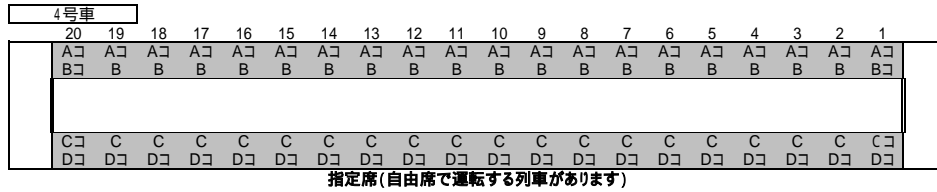

[N700系] みずほ・さくら・つばめ

全席禁煙

熊本・鹿児島中央 →

= 公衆電話(3, 8号車) = 自動販売機(3, 7号車) = グリーン車全席(肘掛)と普通車窓側、車端席すべてにモバイル用コンセントがあります。(Aコ・Bコのように表記しています) = おむつ交換台のあるトイレ 7号車多機能トイレにはオストメイト対応設備を設置。