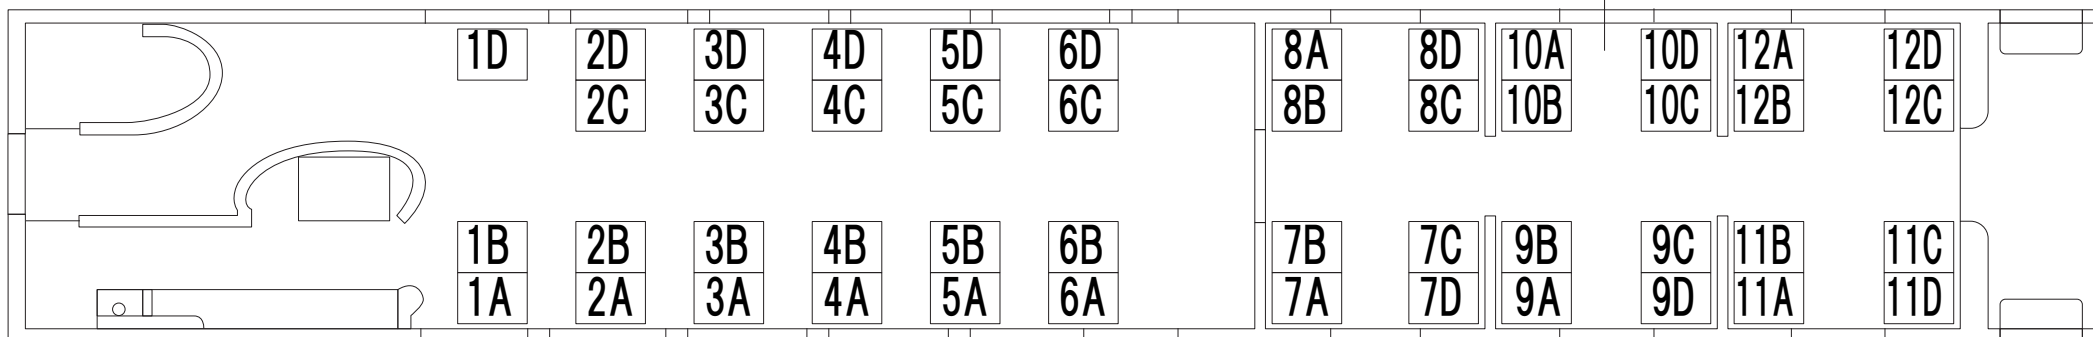

(リレーつばめ・有明・きらめき・かいおう)  
普通車

ボックス  
シート

(禁煙車)

(リレーつばめ・有明・きらめき・かいおう)  
グリーン車

レセプション  
サービス

(禁煙車)

●かいおうはグリーン個室の発売はいたしません。