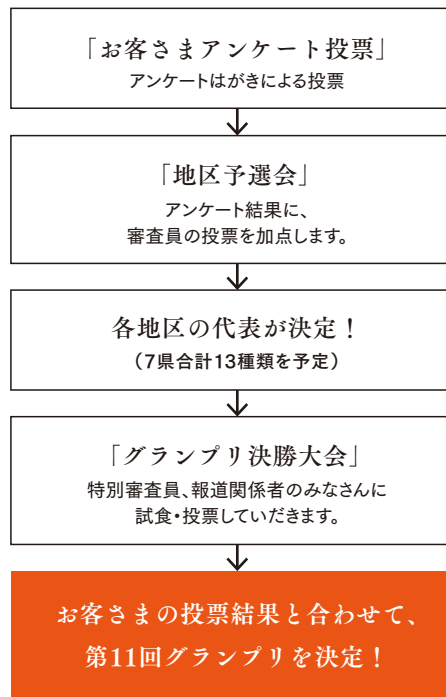

第11回 九州駅弁グランプリ 投票募集中!

栄冠はどの駅弁に?あなたの声が“九州のうまいもん”を決める!

お客様の投票をもとに決定される「九州駅弁グランプリ」。今回もこれまでの上位商品やおなじみの駅弁はもちろん、新商品や初エントリー商品も交えて、個性豊かな50品が揃いました。ぜひご賞味いただき、ご投票ください! グランプリ結果の発表は平成27年3月を予定しています。お楽しみに!

九州駅弁グランプリ決定までの流れ

今年もやります!
「昔ながらの駅弁部門賞」
地域の皆様や根強いファンにより愛され、国鉄時代から販売されている駅弁を対象とし、最も評価が高かった駅弁に対して「昔ながらの駅弁部門賞」を決定しグランプリ決勝大会で表彰します。
対象の駅弁は、パンフレットのこのマークが目印!

アンケートはがきで投票しよう!

- ◆応募方法/駅弁に添付した応募はがきに必要事項をご記入の上、切手を貼って投函してください。
- ◆応募締切/平成27年1月11日(日)当日消印有効
- ◆賞品/抽選で100名様にプレゼントいたします。
※賞品の発送をもって発表にかえさせていただきます。
※賞品の内容は変更になる場合がございます。