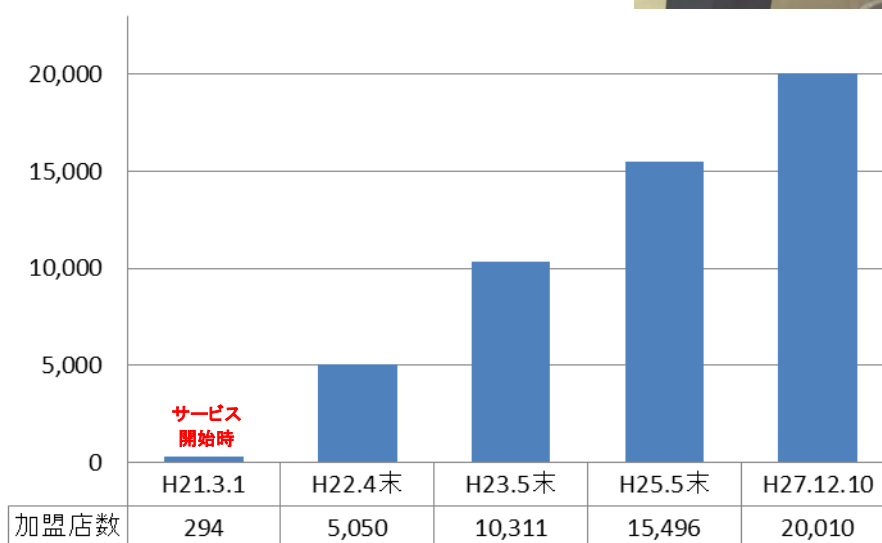

## ○ SUGOCA加盟店舗数の推移

※1 「H27.12.10」の加盟店舗数。

交通系ICカード全国相互利用サービスの他事業者の加盟店舗数は含まないため、SUGOCAの利用可能店舗数とは異なります。

<参考>

・全国でのSUGOCA利用可能店舗数：約323,070店（11月末日時点）

※2 Kitaca、Suica、PASMO、manaca（マナカ）、TOICA、ICOCA、nimoca、はやかけん、SUGOCA。